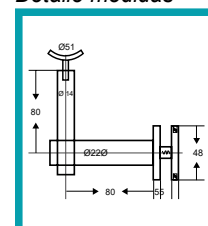

FICHA TÉCNICA

Soporte de Pasamano - Vidrio

Carbone Barandas Modulares

DESCRIPCIÓN

Soporte de Pasamano - Vidrio acabado satinado de acero inoxidable 304, para la construcción de barandas modulares sirve para vidrios de 8 - 14 mm, para exteriores e interiores. Puede conseguirse en acabado brillante. Altura ajustable en dirección vertical.

CÓDIGO

AK02

Detalle medidas

Marca: Carbone Barandas Modulares

Para tubos: Ø 1 ½", 2" y 42.4 mm

Perforaciones en vidrio: 20 mm

Diámetro soporte vidrio: Ø 48 mm

Vidrios: 8 - 14 mm