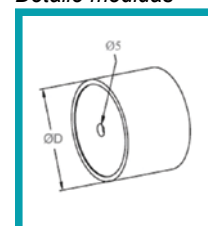

#### DESCRIPCIÓN

Conector universal para unir madera con todos los accesorios de barandas modulares para pasamanos de 42.4 mm. Con este novedoso conector podrá conectar las barras de madera E690/3000/G con cualquier codo, unión, tapa o conector del sistema estándar de barandas de 42.4 mm. Péguelo todo con Carbone Glue código **EPC200**.

#### CÓDIGO

**E600ZZ**

Detalle medidas

**Marca:** Carbone Barandas Modulares

**Procedencia:** Importado

**Diámetro:** Ø 39.4 mm

**Material:** Acero Inoxidable 304

**Diámetro orificio instalación:** Ø 5 mm