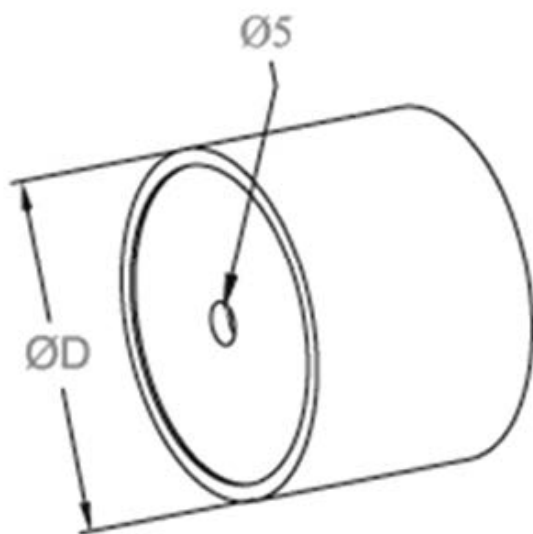

#### DESCRIPCIÓN

Conector universal para unir madera con todos los accesorios de barandas modulares para pasamanos de 42.4 mm. Con este novedoso conector podrá conectar las barras de madera E690/3000/G con cualquier codo, unión, tapa o conector del sistema estándar de barandas de 42.4 mm. Péguelo todo con Carbone Glue código **EPC200**.

#### CÓDIGO

**E600ZZ**

Detalle medidas

**Marca:** Carbone Barandas Modulares

**Procedencia:** Importado

**Diámetro:** Ø 39.4 mm

**Material:** Acero Inoxidable 304

**Diámetro orificio instalación:** Ø 5 mm