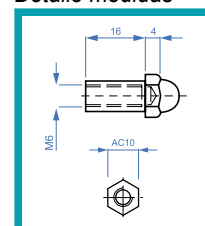

FICHA TÉCNICA

Producto: **Final hexagonal con rosca**

DESCRIPCIÓN: Final hexagonal con rosca de acero inoxidable 316 para la construcción de barandas modulares Carbone. Con rosca derecha prolongada y una longitud de 16 mm. Con rosca M6.

CÓDIGO: ED06

Detalle medidas

Marca: Carbone Hardware

Procedencia: Importado

Longitud: 16 m

Rosca: derecha prolongada M6

Material: Acero inoxidable 316