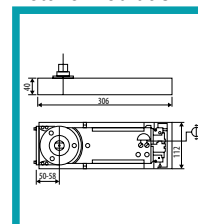

FICHA TÉCNICA

Cierrapuertas de piso con velocidad ajustable
Carbone Hardware

DESCRIPCIÓN

Cierrapuertas de piso con velocidad ajustable con retención a 90°, para puertas de hasta 110 cm de ancho y 120 Kg de peso. Incluye embellecedor acabado espejo (PSS). Para acabado satinado comprar adicional embellecedor código: **L-1084-COVER**

CÓDIGO

L-1084-PSS

Detalle Medidas

Detalle Accesorios

Hasta 110cm

120 Kg

Marca: Carbone Hardware

Apertura: 116°

Velocidad de Cierre: Ajustable

Angulo Rectencion: 90°

Peso Máximo Puerta: 120 Kg.

Ancho de puerta: 110 cm

Anti-daños: Incluye Backcheck previene daños por limitaciones de espacio

Embellecedor: Acabado Espejo