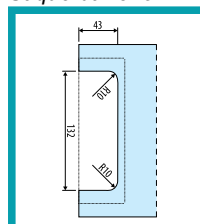

## FICHA TÉCNICA

Producto: **Recibidor para cerradura central**

**DESCRIPCIÓN:** Recibidor para cerradura central para puerta de vidrio templado en acabado brillante, se vende por separado e individualmente. Carcasa de acero inoxidable. Empacado en PVC para la protección del producto. Largo de 161 mm, alto de 51 mm y un ancho de 32 mm.

**CÓDIGO: L-1327-PSS**

Saque/barreno

Detalle Medidas

Detalle Instalación

**Marca:** Carbone Hardware

**Largo:** 161 mm

**Alto:** 51 mm

**Ancho:** 32 mm

**Alto para saque/barreno:** 132 mm

**Largo para saque/barreno:** 43 mm

**Radio cortes para saque/barreno:** 10 mm

**Acabado:** Brillante

**Procedencia:** Importado