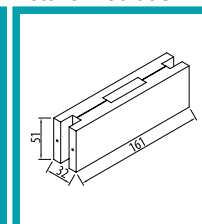

## FICHA TÉCNICA

Producto: **Recibidor para cerradura central**

**DESCRIPCIÓN:** Recibidor para cerradura central para puerta de vidrio templado en acabado brillante, se vende por separado e individualmente. Carcasa de acero inoxidable. Empacado en PVC para la protección del producto. Largo de 161 mm, alto de 51 mm y un ancho de 32 mm.

**CÓDIGO: L-1327-PSS**

Saque/barreno

Detalle Medidas

Detalle Instalación

**Marca:** Carbone Hardware

**Largo:** 161 mm

**Alto:** 51 mm

**Ancho:** 32 mm

**Alto para saque/barreno:** 132 mm

**Largo para saque/barreno:** 43 mm

**Radio cortes para saque/barreno:** 10 mm

**Acabado:** Brillante

**Procedencia:** Importado