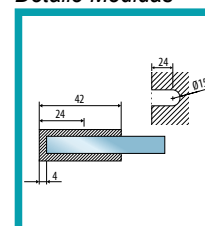

FICHA TÉCNICA

Conector vidrio - muro

Carbone Hardware

DESCRIPCIÓN

Conector vidrio - muro acabado brillante de bronce niquelado de alta calidad con garantía de 10 años.

CÓDIGO

L-2541-CP

Detalle Medidas

Marca: Carbone Hardware

Largo: 42 mm

Acabado: Brillante

Espesor: 4 mm

Radio saque/barreno: 15 mm

Largo saque/barreno: 24 mm

Material: Bronce niquelado

Procedencia: Importado