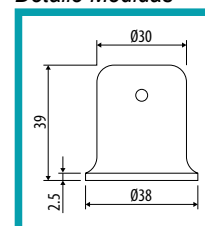

FICHA TÉCNICA

Anclaje barra - muro

Carbone Hardware

DESCRIPCIÓN

Conector vidrio - muro acabado brillante de bronce niquelado de alta calidad con garantía de 10 años.

CÓDIGO

L-2721-CP

Detalle Medidas

Marca: Carbone Hardware

Alto: 39 mm

Diámetro superior: Ø 30 mm

Diámetro inferior: Ø 38 mm

Acabado: Brillante

Barra: 3/4"

Material: Bronce niquelado

Garantía: 10 años.