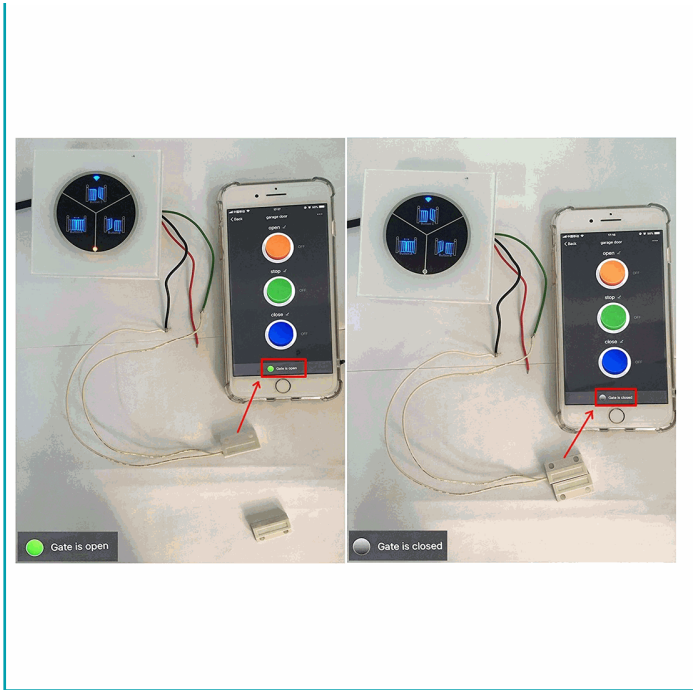

One-click sharing multiplayer control

The primary account can share the device to other users