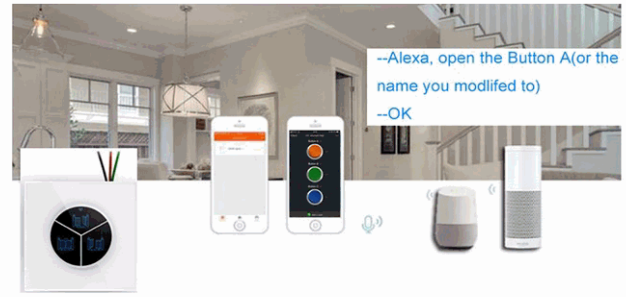

## FICHA TÉCNICA

Abridor WiFi portones inalámbrico con interruptor WiFi universal controlado por Smartphone app para sistema de apertura automática de puertas. Funciona con todos los motores de porton, usuarios ilimitados solo con un controlador descarga de app ilimitada

**Características:** Panel interruptor táctil inteligente. Soporta cualquier marca de panel de control de portón automático. Compatible con Amazon Alexa: proporciona un control por voz manos libres a cualquier dispositivo conectado.

## One-click sharing multiplayer control

The primary account can share the device to other users