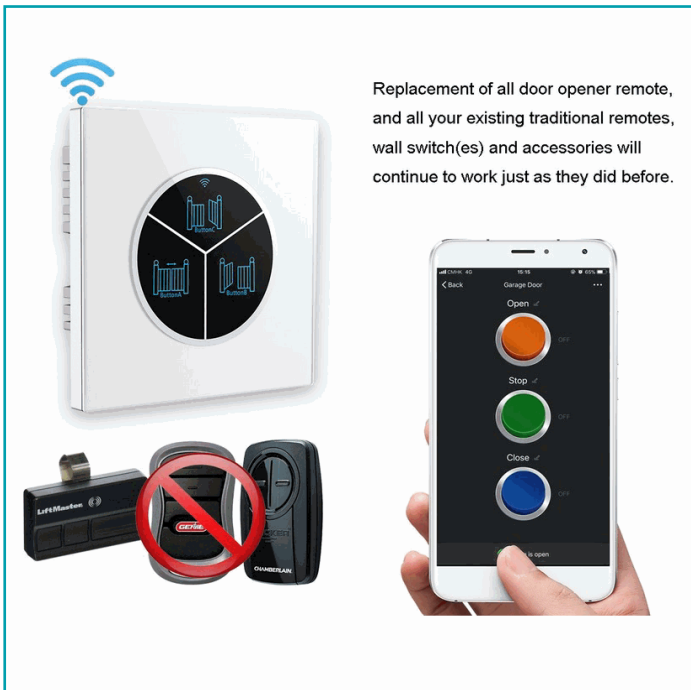

Replacement of all door opener remote, and all your existing traditional remotes, wall switch(es) and accessories will continue to work just as they did before.