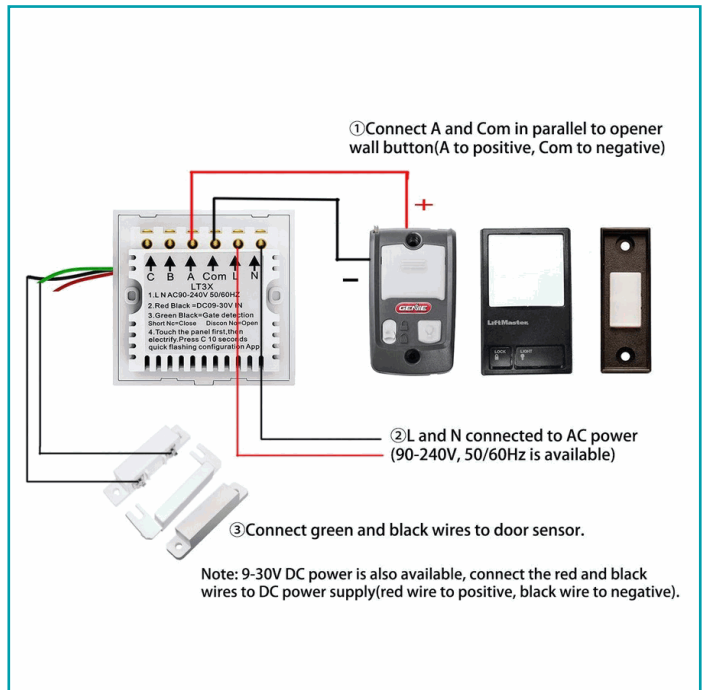

**\*Nombre:** LT3X Interruptor inalámbrico WIFI

**Canales:** 3

**Capacidad:** Control multiplayer, la cuenta principal puede compartir el dispositivo con otros usuarios con un solo clic.

**Certificaciones:** WEP64/WEP128/CCMP(AES); WEP/WPA-PSK/WPA2-PSK

**Características:** Panel interruptor táctil inteligente. Soporta cualquier marca de panel de control de portón automático. Compatible con Amazon Alexa: proporciona un control por voz manos libres a cualquier dispositivo conectado.

**Código:** MV00

**Color:** Blanco

**Frecuencia señal:** Wifi 2.4GHz b/g/n

**Material:** Plástico

**Medida:** 86mm x 86mm x 34mm

**Para su uso con:** Puertas automáticas

**Procedencia:** Importado

**Tipo:** Accesorios

**Voltaje:** DC 9-30V, AC 90-240V 50/60HZ

Replacement of all door opener remote, and all your existing traditional remotes, wall switch(es) and accessories will continue to work just as they did before.