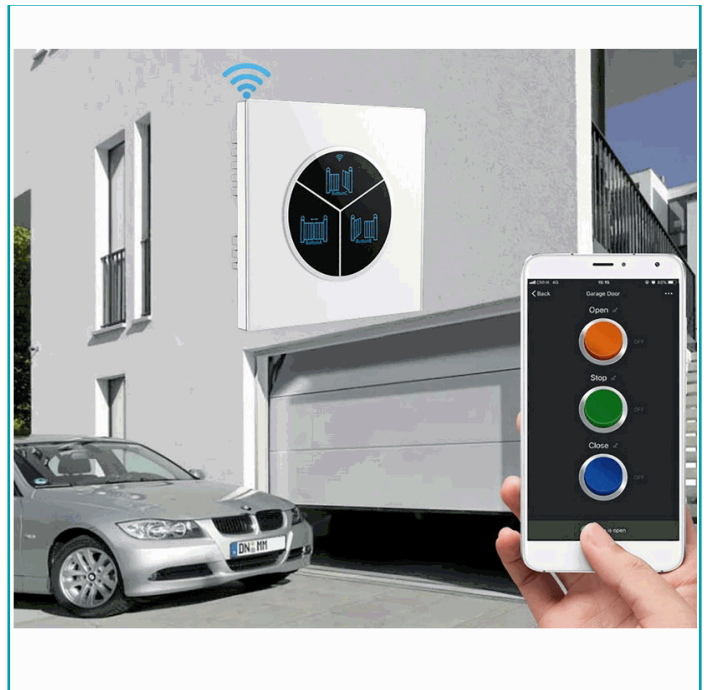

Replacement of all door opener remote, and all your existing traditional remotes, wall switch(es) and accessories will continue to work just as they did before.