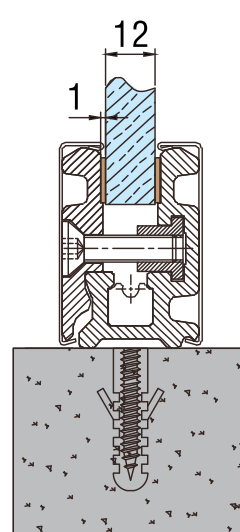

FICHA TÉCNICA

Producto: Zócalos para paños fijos con cobertores de acero inoxidable

DESCRIPCIÓN: Zócalos para paños fijos con cobertores de acero inoxidable de 3 metros de largo acabado satinado, no requiere silicón y no requiere perforar el vidrio. Para vidrios de 8 - 10 - 12 mm. Tapas adicionales se venden por separado.

CÓDIGO: SA8500A-14-SSS

Detalle Medidas

No Requiere Silicón

No Requiere Perforar el vidrio

Marca: Carbone Elite Hardware

Alto: 46 mm

Ancho: 32 mm

Largo: 3000 mm

Para Vidrio: 8 - 10 - 12 mm

Material: Acero Inoxidable 304

Acabado: Satinado

Procedencia: Importado

Estructura del producto y plano de instalación

- A. (1+2)mm espesor de goma para vidrios de 8mm
- B. 2mm de espesor de goma para vidrios de 10mm
- C. 1mm de espesor de goma para vidrios de 12mm

A

8mm - (1+2)mm

B

10mm - 2mm

C

12mm - 1mm