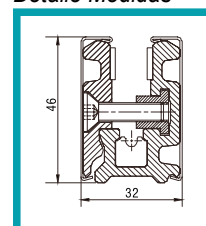

CÓDIGO: SA8500A-14-SSS

Detalle Medidas

No Requiere Silicón

No Requiere Perforar el vidrio

Marca: Carbone Elite Hardware

Alto: 46 mm

Ancho: 32 mm

Largo: 3000 mm

Para Vidrio: 8 - 10 - 12 mm

Material: Acero Inoxidable 304

Acabado: Satinado

Procedencia: Importado

Estructura del producto y plano de instalación

- A. (1+2)mm espesor de goma para vidrios de 8mm
- B. 2mm de espesor de goma para vidrios de 10mm
- C. 1mm de espesor de goma para vidrios de 12mm

A

8mm - (1+2)mm

B

10mm - 2mm

C

12mm - 1mm