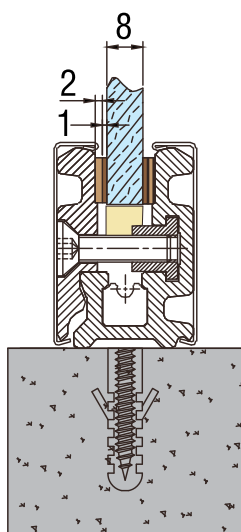

FICHA TÉCNICA

Producto: Zócalos para paños fijos con cobertores de acero inoxidable

DESCRIPCIÓN: Zócalos para paños fijos con cobertores de acero inoxidable de 3 metros de largo acabado satinado, no requiere silicón y no requiere perforar el vidrio. Para vidrios de 8 - 10 - 12 mm. Tapas adicionales se venden por separado.

CÓDIGO: SA8500A-14-SSS

Detalle Medidas

No Requiere Silicón

No Requiere Perforar el vidrio

Marca: Carbone Elite Hardware

Alto: 46 mm

Ancho: 32 mm

Largo: 3000 mm

Para Vidrio: 8 - 10 - 12 mm

Material: Acero Inoxidable 304

Acabado: Satinado

Procedencia: Importado

Estructura del producto y plano de instalación

- A. (1+2)mm espesor de goma para vidrios de 8mm
- B. 2mm de espesor de goma para vidrios de 10mm
- C. 1mm de espesor de goma para vidrios de 12mm

A

8mm - (1+2)mm

B

10mm - 2mm

C

12mm - 1mm