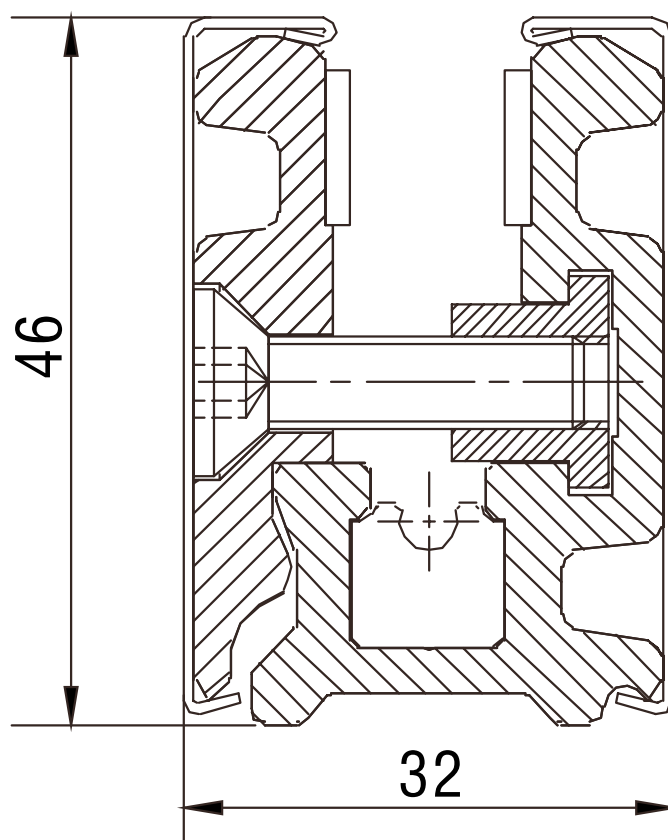

FICHA TÉCNICA

Producto: Zócalos para paños fijos con cobertores de acero inoxidable

DESCRIPCIÓN: Zócalos para paños fijos con cobertores de acero inoxidable de 3 metros de largo acabado satinado, no requiere silicón y no requiere perforar el vidrio. Para vidrios de 8 - 10 - 12 mm. Tapas adicionales se venden por separado.

CÓDIGO: SA8500A-14-SSS

Detalle Medidas

No Requiere Silicón

No Requiere Perforar el vidrio

Marca: Carbone Elite Hardware

Alto: 46 mm

Ancho: 32 mm

Largo: 3000 mm

Para Vidrio: 8 - 10 - 12 mm

Material: Acero Inoxidable 304

Acabado: Satinado

Procedencia: Importado

Estructura del producto y plano de instalación

- A. (1+2)mm espesor de goma para vidrios de 8mm
- B. 2mm de espesor de goma para vidrios de 10mm
- C. 1mm de espesor de goma para vidrios de 12mm

A

8mm - (1+2)mm

B

10mm - 2mm

C

12mm - 1mm