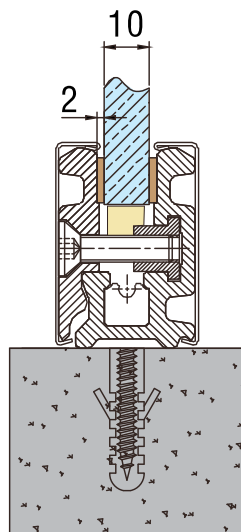

FICHA TÉCNICA

Producto: Zócalos para paños fijos con cobertores de acero inoxidable

DESCRIPCIÓN: Zócalos para paños fijos con cobertores de acero inoxidable de 3 metros de largo acabado satinado, no requiere silicón y no requiere perforar el vidrio. Para vidrios de 8 - 10 - 12 mm. Tapas adicionales se venden por separado.

CÓDIGO: SA8500A-14-SSS

Detalle Medidas

No Requiere Silicón

No Requiere Perforar el vidrio

Marca: Carbone Elite Hardware

Alto: 46 mm

Ancho: 32 mm

Largo: 3000 mm

Para Vidrio: 8 - 10 - 12 mm

Material: Acero Inoxidable 304

Acabado: Satinado

Procedencia: Importado

Estructura del producto y plano de instalación

- A. (1+2)mm espesor de goma para vidrios de 8mm
- B. 2mm de espesor de goma para vidrios de 10mm
- C. 1mm de espesor de goma para vidrios de 12mm

A

8mm - (1+2)mm

B

10mm - 2mm

C

12mm - 1mm