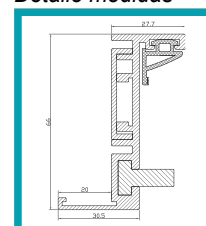

FICHA TÉCNICA

Producto: **Perfil de Aluminio para Sistema Novus**

DESCRIPCIÓN: Perfil de Aluminio para Sistema Novus, con empaques de goma integrados para sellado de puerta. Funciona unicamente con vidrio de 10 mm. Este perfil viene de 5.8 m de largo

CÓDIGO: SA8720A-2 (5.8 mts)

Detalle medidas

Marca: Carbone Élite Hardware

Vidrio: solo vidrio de 10 mm

Largo: 5.8 m

Incluye: Perfil de aluminio con empaques de goma

integrados para sellado de puerta.

Material: Aluminio