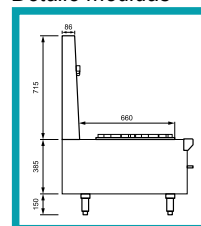

FICHA TÉCNICA

Producto: **Reverbero Pro 9000 a gas Premium**

DESCRIPCIÓN: Reverbero Pro 9000 a gas Premium de una potencia de 94708 BTU/hr es excelente para uso profesional. Posee grifo para llenado de olla un magnífico diseño de calidad superior. Su medida de entrada de gas es 3/4 es fácil de manejar. Construido de acero inoxidable 304 y de fácil limpieza.

CÓDIGO: SH11

Detalle medidas

Detalle medidas

Detalle quemador

Marca: Carbone Industrial Kitchen Series

Potencia: 94708 BTU/hr

Tipo de gas: NG, LPG

Medida de entrada: 3/4.

Presión NG: 1000 pa

Consumo LPG: 2.0 KG/h

Presión LPG: 2400 pa

Certificaciones: RoHS, UL, SGS, TÜV Rheinland

Incluye: Grifo para llenado de olla

Dimensiones: 600 x 850 x 1245 mm

Material: Acero Inoxidable 304 1.2 mm

Peso: 60 kg.

Procedencia: Importado