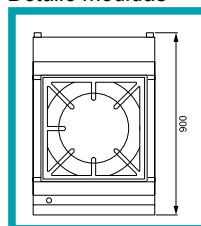

FICHA TÉCNICA

Producto: **Reverbero Pro 9000 a gas Premium**

DESCRIPCIÓN: Reverbero Pro 9000 a gas Premium de una potencia de 94708 BTU/hr es excelente para uso profesional. Posee grifo para llenado de olla un magnífico diseño de calidad superior. Su medida de entrada de gas es 3/4 es fácil de manejar. Construido de acero inoxidable 304 y de fácil limpieza.

CÓDIGO: SH11

Detalle medidas

Detalle medidas

Detalle quemador

Marca: Carbone Industrial Kitchen Series

Potencia: 94708 BTU/hr

Tipo de gas: NG, LPG

Medida de entrada: 3/4.

Presión NG: 1000 pa

Consumo LPG: 2.0 KG/h

Presión LPG: 2400 pa

Certificaciones: RoHS, UL, SGS, TÜV Rheinland

Incluye: Grifo para llenado de olla

Dimensiones: 600 x 850 x 1245 mm

Material: Acero Inoxidable 304 1.2 mm