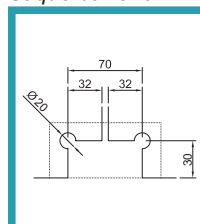

FICHA TÉCNICA

Producto: **Conector doble para vidrio muro**

DESCRIPCIÓN: Conector doble para vidrio muro para puerta de vidrio templado en acabado brillante, se vende por separado e individualmente. Carcasa de acero inoxidable. Empacado en PVC para la protección del producto. Largo de 105 mm, alto de 52 mm y un ancho de 30 mm. Se vende por unidad.

CÓDIGO: TD-189-WALL-PSS

Saque/barreno

Detalle Medidas

Detalle Instalación

Marca: Carbone Hardware

Largo: 105 mm

Alto: 52 mm

Ancho: 30 mm

Alto para saque/barreno: 30 mm

Largo para saque/barreno: 70 mm

Radio cortes para saque/barreno: Ø 20 mm

Acabado: Brillante

Procedencia: Importado