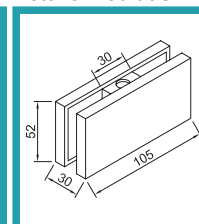

FICHA TÉCNICA

Producto: **Conector doble para vidrio muro**

DESCRIPCIÓN: Conector doble para vidrio muro para puerta de vidrio templado en acabado brillante, se vende por separado e individualmente. Carcasa de acero inoxidable. Empacado en PVC para la protección del producto. Largo de 105 mm, alto de 52 mm y un ancho de 30 mm. Se vende por unidad.

CÓDIGO: TD-189-WALL-PSS

Saque/barreno

Detalle Medidas

Detalle Instalación

Marca: Carbone Hardware

Largo: 105 mm

Alto: 52 mm

Ancho: 30 mm

Alto para saque/barreno: 30 mm

Largo para saque/barreno: 70 mm

Radio cortes para saque/barreno: Ø 20 mm

Acabado: Brillante

Procedencia: Importado