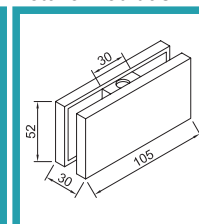

FICHA TÉCNICA

Producto: **Conector doble para vidrio muro**

DESCRIPCIÓN: Conector doble para vidrio muro para puerta de vidrio templado en acabado brillante, se vende por separado e individualmente. Carcasa de acero inoxidable. Empacado en PVC para la protección del producto. Largo de 105 mm, alto de 52 mm y un ancho de 30 mm. Se vende por unidad.

CÓDIGO: TD-189-WALL-SSS

Saque/barreno

Detalle Medidas

Detalle Instalación

Marca: Carbone Hardware

Largo: 105 mm

Alto: 52 mm

Ancho: 30 mm

Alto para saque/barreno: 30 mm

Largo para saque/barreno: 70 mm

Radio cortes para saque/barreno: Ø 20 mm

Acabado: Satinado

Procedencia: Importado