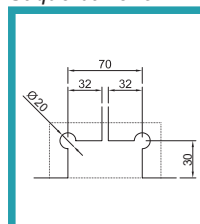

FICHA TÉCNICA

Producto: **Conector doble para vidrio muro**

DESCRIPCIÓN: Conector doble para vidrio muro para puerta de vidrio templado en acabado brillante, se vende por separado e individualmente. Carcasa de acero inoxidable. Empacado en PVC para la protección del producto. Largo de 105 mm, alto de 52 mm y un ancho de 30 mm. Se vende por unidad.

CÓDIGO: TD-189-WALL-SSS

Saque/barreno

Detalle Medidas

Detalle Instalación

Marca: Carbone Hardware

Largo: 105 mm

Alto: 52 mm

Ancho: 30 mm

Alto para saque/barreno: 30 mm

Largo para saque/barreno: 70 mm

Radio cortes para saque/barreno: Ø 20 mm

Acabado: Satinado

Procedencia: Importado