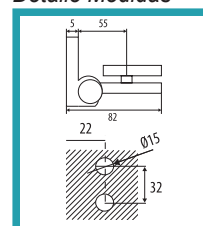

FICHA TÉCNICA

Producto: **Bisagra muro-vidrio**

DESCRIPCIÓN: Bisagra muro-vidrio para vidrios de 6-12 mm. De una largo y alto de 82 mm, fabricados de Bronce Niquelado de alta calidad. De acabado Brillante, garantía de 10 años. Para el armado de puertas de baño.

CÓDIGO: TD-611-PSS

Detalle Medidas

Marca: Carbone Hardware	Distancia Saque-Bisagra: 22 mm
Largo: 82 mm	Material: Bronce Niquelado
Alto: 82 mm	Acabado: Brillante
Para vidrio: 6 - 12 mm	Garantía: 10 años
Diámetro Saque: 15 mm	Procedencia: Importado
Espacion Saques: 32 mm	