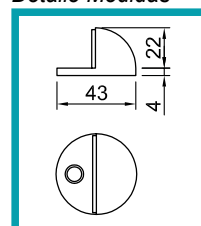

## FICHA TÉCNICA

Producto: **Tope de puerta satinado**

**DESCRIPCIÓN:** Tope de puerta satinado, con un alto de 22 mm, un diámetro de 43 mm y un borde de 4 mm. Para tornillos M6, avellanado. Incluye taco de metal para fácil instalación. Acabado satinado fabricado de Zinc cromado.

**CÓDIGO: TD-T28-SAT**

Detalle Medidas

**Marca:** Carbone Hardware

**Borde:** 4 mm

**Alto:** 22 mm

**Diámetro:** 43 mm

**Tornillo:** M6, avellanado

**Incluye:** taco de metal para instalacion