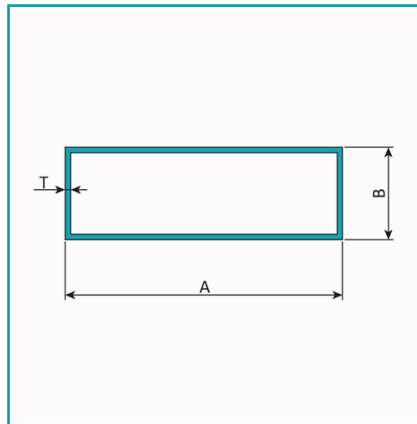

## FICHA TÉCNICA

TR-4 Perfil de aluminio rectangular 44.5 x 25.4mm. Espesor 1.4mm. Largo 5.85m. Acabado Lacado Blanco.

**CÓDIGO:**  
**U102 - WHITE**

**\*Nombre:** Perfil de aluminio rectangular.

**Acabado:** Lacado

**Ancho (cm):** 44.5 cm

**Características:** Perfil cerrado

**Código:** U102 - WHITE

**Color:** Blanco

**Longitud:** 5.85 mts.

**Materiales:** Aleación 6063 T5

**Peso (Kg):** 3.27 Kg

**Procedencia:** Importado

**Se vende por:** Unidad

**Usos:** Construcción

**¿Dónde usarlo?:** Para su uso en proyectos arquitectónicos, construcción y varios

**Alto (cm):** 2.54 cm

**Cantidad x Empaque:** 1

**Certificaciones:** Qualicoat

**Código de producto:** U102 - WHITE

**Espesor:** 1.4mm

**Material:** Aluminio

**Medida:** 44.5 x 25.4mm

**Peso por metro:** 0.51 Kg/M

**Recomendaciones:** Consultar disponibilidad de diferentes acabados

**Tipo:** Perfiles Decorativos Rectangulares