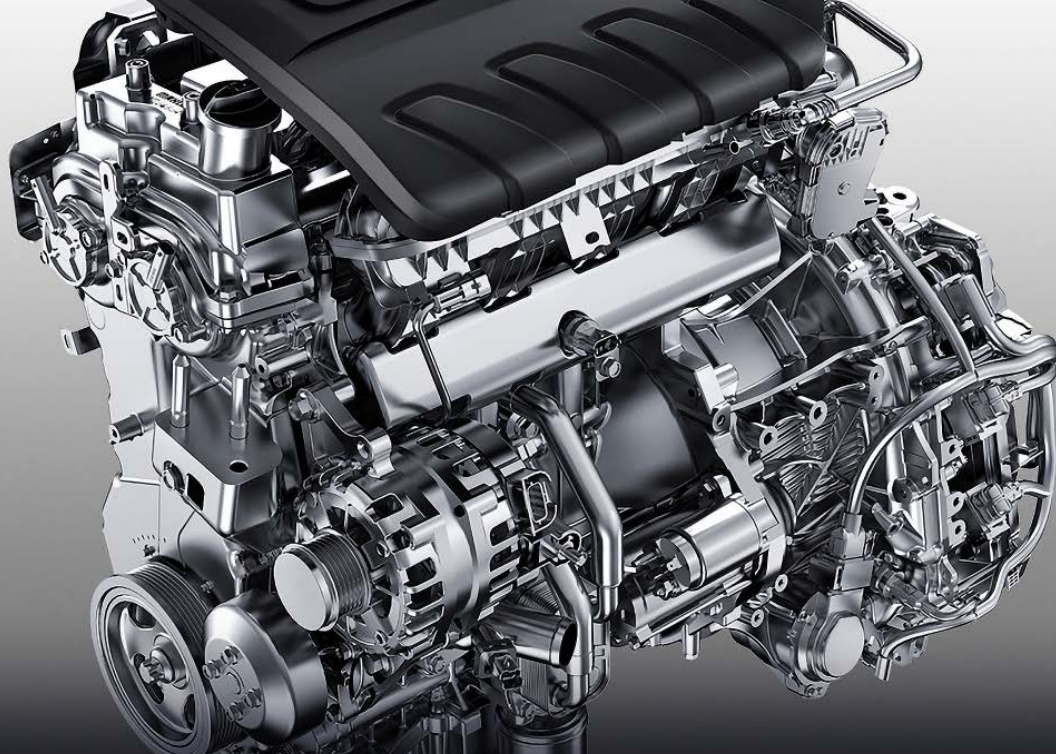

- **Motor 1.5 turbo**

Motor Mitsubishi turbo cargado de 197 caballos