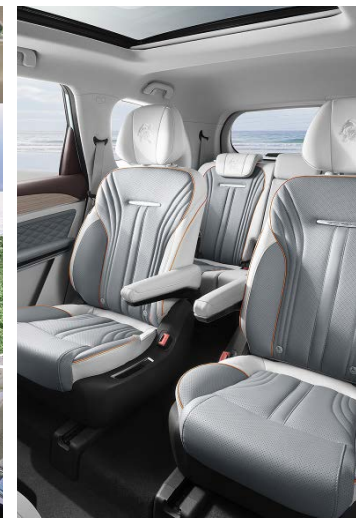

6 bocinas

Pantalla LCD
Alta definición

Conexión Bluetooth

Equipamiento incluido: •

CONFORT

Material del asiento	Cuero artificial (negro)
Estructura de asientos	7 asientos (estructura 2+2+3)
	Ajuste eléctrico de 10 posiciones
	Memoria de asiento eléctrico
	Asiento con ventilación
Asiento principal del conductor	Asiento con calefacción
	Asiento masajeador
	Reposacabezas ajustable
	Soporte para platos y portavasos
	Bolsa de almacenamiento en el respaldo del asiento
	Ajuste eléctrico de 4 posiciones
	Asiento con ventilación
Asiento auxiliar	Asiento con calefacción
	Reposacabezas ajustable
	Soporte de platos con portavasos
	Bolsa de almacenamiento en el respaldo del asiento