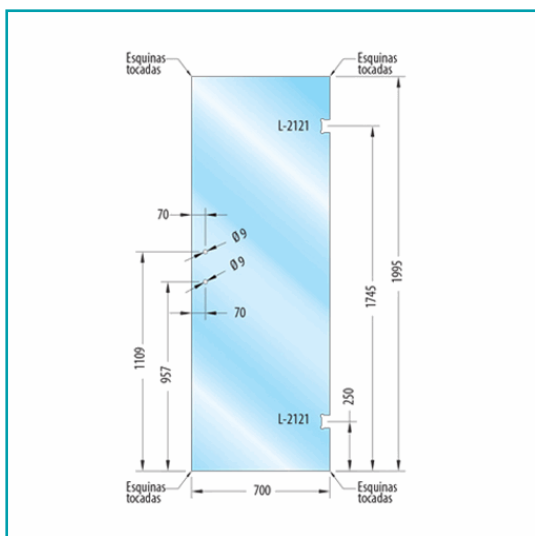

FICHA TÉCNICA

Puerta Baño Templada 10Mm 70X199.5Cm. Con Saque L-2121 Y Tirador L-2846 152 Mm.

CÓDIGO:

G14.3

Código de producto: G14.3

Marca: CARBONE

Peso (Kg): 36.2 Kg

Tipo: Sistema Abatible

INFORMACIÓN ADICIONAL

Puerta Baño Templada 10Mm 70X199.5Cm. Con Saque L-2121 Y Tirador L-2846 152 Mm.