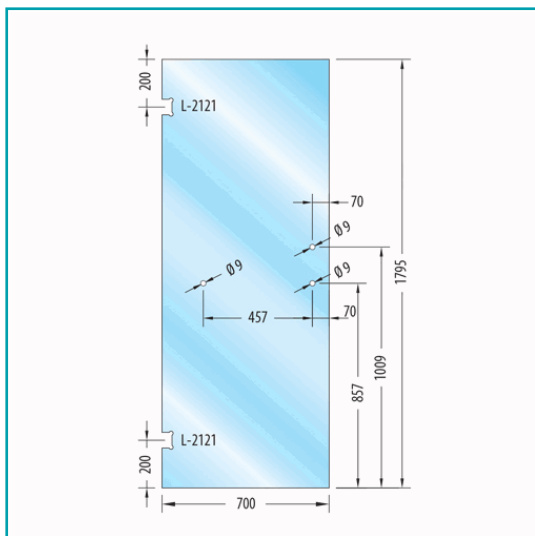

## FICHA TÉCNICA

Puerta Baño Templada 10Mm 70X179.5Cm. Con Saque L-2121 Y Toallero.

**CÓDIGO:**

**G14.6**

**\*Nombre:** Puerta Baño templada

**Alto (cm):** 199.5 cm

**Ancho (cm):** 70 cm

**Cantidad x Empaque:** 1

**Código de producto:** G14.6

**Compatible:** TOALLERO L-2820 y Bisagra L2121 (CP) Brillante, L2121 (BN) Satinado.

**Espesor:** 10mm

**Marca:** CARBONE

**Material:** Vidrio

**Observaciones:** Accesorios no incluidos, se venden por separado.

**Peso (Kg):** 32.4 Kg

**Presentación:** Caja

**Procedencia:** Importado

**Se vende por:** Unidad

**Tamaño:** 70x199.5cm

**Tipo:** Sistema Abatible

**Usos:** Baño

## INFORMACIÓN ADICIONAL

Puerta Baño Templada 10Mm 70X179.5Cm. Con Saque L-2121 Y Toallero.