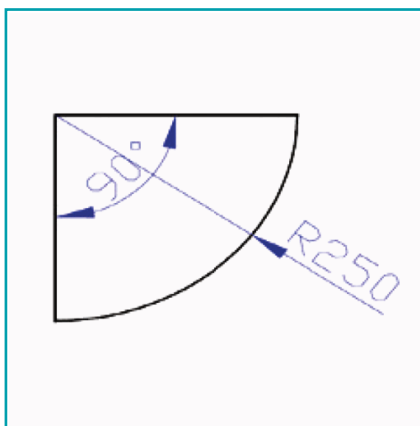

FICHA TÉCNICA

Repisa Esquinera Vidrio Templado De 8 Mm. Medidas 250 X 250 Mm. Transparente.

CÓDIGO:
G19

***Nombre:** Repisa esquinera

Cantidad x Empaque: 1

Código de producto: G19

Color: Transparente

Espesor: 8mm

Marca: CARBONE

Material: Vidrio

Medida: 250 x 250 mm

Peso (Kg): 1.25 Kg

Procedencia: Importado

Se vende por: Unidad

Usos: Casa/ Oficina

INFORMACIÓN ADICIONAL

Repisa Esquinera Vidrio Templado De 8 Mm. Medidas 250 X 250 Mm. Transparente.