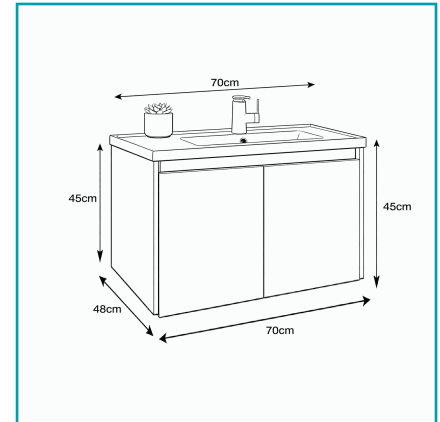

CÓDIGO:
GBS-GAB01

FICHA TÉCNICA

Mueble Para Baño Gabinete Inferior Con Lavamanos 70×48×45 Cm Mueble Moderno Color Beige Crema

***Color:** Beige Crema

***Nombre:** Mueble para baño Gabinete Inferior con Lavamanos 70×48×45 cm Mueble Moderno color Beige Crema

Código de Barras: 7456859242688

Código de producto: GBS-GAB01

Embalaje de proveedor: Empaque apto para retail con código de barras

Marca: CARBONE

Procedencia: Importado

INFORMACIÓN ADICIONAL

Mueble Para Baño Gabinete Inferior Con Lavamanos 70×48×45 Cm Mueble Moderno Color Beige Crema

- Fácil Instalación

Especificaciones Técnicas

- Tipo: Gabinete Inferior Con Lavamanos
- Ancho: 700 Mm
- Profundidad: 480 Mm
- Alto: 450 Mm
- Material Del Gabinete: Carbon Fiber
- Lavamanos: Integrado
- Color: Gris (Según Imagen De Referencia)
- Instalación: Piso / Mural (Según Montaje)
- Incluye Grifería: No
- Uso: Baño

MUEBLE PARA BAÑO
GABINETE INFERIOR
CON LAVAMANOS

*DISEÑO MODERNO Y FUNCIONAL
QUE OPTIMIZA TU ESPACIO
DE BAÑO CON ESTILO.*

Carbone

70cm
48cm
45cm

DIMENSIONES
70x48x45cm
(ANCHO*ALTO*PROFUNDO)

PESO APROX.
25 KG