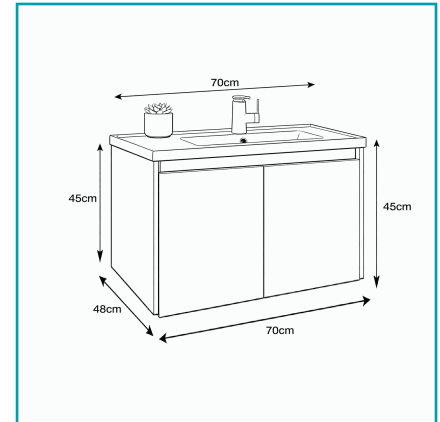

CÓDIGO:
GBS-GAB02

FICHA TÉCNICA

Mueble Para Baño Gabinete Inferior Con Lavamanos 70×48×45 Cm Mueble Moderno Color Gris

***Color:** Gris

***Nombre:** Mueble para baño Gabinete Inferior con Lavamanos 70×48×45 cm Mueble Moderno color gris

Código de Barras: 7456859242690

Código de producto: GBS-GAB02

Embalaje de proveedor: Empaque apto para retail con código de barras

Marca: CARBONE

Procedencia: Importado

INFORMACIÓN ADICIONAL

Mueble Para Baño Gabinete Inferior Con Lavamanos 70×48×45 Cm Mueble Moderno Color Gris

- Fácil Instalación

Especificaciones Técnicas

- Tipo: Gabinete Inferior Con Lavamanos
- Ancho: 700 Mm
- Profundidad: 480 Mm
- Alto: 450 Mm
- Material Del Gabinete: Carbon Fiber
- Lavamanos: Integrado
- Color: Gris (Según Imagen De Referencia)
- Instalación: Piso / Mural (Según Montaje)
- Incluye Grifería: No
- Uso: Baño

MUEBLE PARA BAÑO
GABINETE INFERIOR
CON LAVAMANOS

*DISEÑO MODERNO Y FUNCIONAL
QUE OPTIMIZA TU ESPACIO
DE BAÑO CON ESTILO.*

DIMENSIONES
70x48x45cm
(ANCHO*ALTO*PROFUNDIDAD)

PESO APROX.
25 KG

COLOR
GRIS

⚠ ESTE PRODUCTO NO INCLUYE GRIFERÍA NI ACCESORIOS DECORATIVOS ⚠