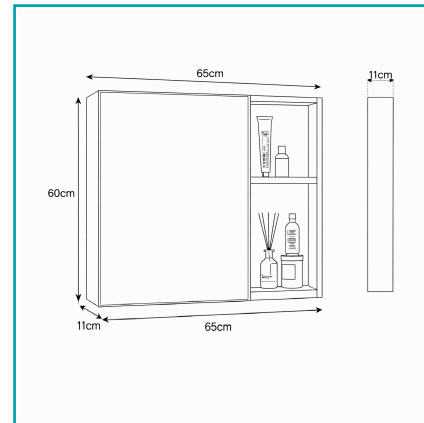

FICHA TÉCNICA

Gabinete Superior Para Baño Con Espejo 65×11×60 Cm Carbon Fiber Color Beige Crema

CÓDIGO:
GBS-MIR01

***Color:** Beige Crema

Código de Barras: 7456859242687

Embalaje de proveedor: Empaque apto para retail con código de barras

El Gabinete Superior Para Baño Con Espejo De 650×110×600 Mm Es Una Solución Práctica Y Moderna Para Optimizar El Almacenamiento En Espacios De Baño. Fabricado En Material Carbon Fiber De Buena Calidad, Combina Ligereza, Resistencia A La Humedad Y Un Diseño Contemporáneo Ideal Para Proyectos Residenciales Y Comerciales .

Su Estructura Integra Un Espejo Frontal Amplio Junto A Un Compartimiento Lateral Abierto Con Repisas , Perfecto Para Organizar Artículos De Uso Diario Como Cosméticos, Productos De Higiene O Decoración. Gracias A Su Profundidad Delgada De Solo 11 Cm, Es Ideal Para Baños Compactos Sin Sacrificar Funcionalidad Ni Estética.

DIMENSIONES
65x11x60cm
(ANCHO*ALTO*PROFUNDO)

COLOR
BEBE
CREMA