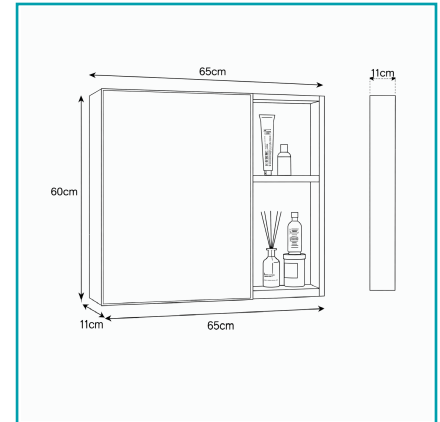

FICHA TÉCNICA

Gabinete Superior Para Baño Con Espejo 65×11×60 Cm Carbon Fiber Color Gris

CÓDIGO:
GBS-MIR02

***Color:** Gris claro

***Nombre:** Gabinete Superior para Baño con Espejo 65×11×60 cm Carbon Fiber color Gris

El Gabinete Superior Para Baño Con Espejo De 650×110×600 Mm Es Una Solución Práctica Y Moderna Para Optimizar El Almacenamiento En Espacios De Baño. Fabricado En Material Carbon Fiber De Buena Calidad, Combina Ligereza, Resistencia A La Humedad Y Un Diseño Contemporáneo Ideal Para Proyectos Residenciales Y Comerciales .

Su Estructura Integra Un Espejo Frontal Amplio Junto A Un Compartimiento Lateral Abierto Con Repisas , Perfecto Para Organizar Artículos De Uso Diario Como Cosméticos, Productos De Higiene O Decoración. Gracias A Su Profundidad Delgada De Solo 11 Cm, Es Ideal Para Baños Compactos Sin Sacrificar Funcionalidad Ni Estética.

- Tipo: Gabinete Superior Para Baño
- Incluye: Espejo Frontal
- Dimensiones:
 - Ancho: 650 Mm
 - Profundidad: 110 Mm
 - Alto: 600 Mm
- Material: Carbon Fiber (Fibra De Carbono Sintética)

- Acabado: Moderno / Minimalista
- Diseño:
 - Espejo Amplio
 - Repisas Laterales Abiertas
- Instalación: Mural (Colgado En Pared)
- Uso Recomendado: Baños Residenciales Y Comerciales
- Ventajas:
 - Resistente A La Humedad
 - Fácil Limpieza
 - Ligero Y Durable
 - Excelente Costo-Beneficio