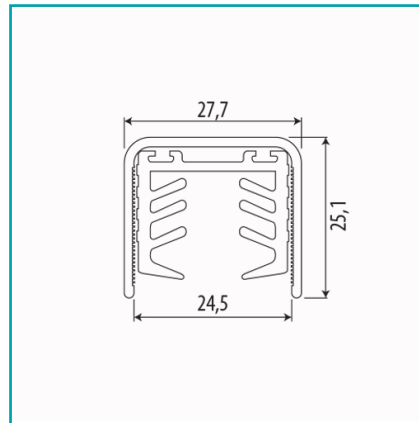

## FICHA TÉCNICA

U Channel De Aluminio Con Goma, 5.8M De Largo, 2.51 Alto, Ancho Externo: 2.27 Cm; Interno: 2.45 Cm

**CÓDIGO:**

**GC-PR-6540/12**

**\*Nombre:** U channel de aluminio con goma.

**¿Dónde usarlo?:** Barandas de Vidrio

**Alto (cm):** 2.51 cm

**Ancho (cm):** Externo: 2.27 cm; Interno: 2.45 cm

**Cantidad x Empaque:** 1

**Código de producto:** GC-PR-6540/12

**Color:** Aluminio

**Longitud:** 5.8 m

**Marca:** CARBONE

**Material:** Aluminio

**Materiales:** Aluminio y goma

**Peso (Kg):** 2.7 Kg

**Procedencia:** Importado

**Se vende por:** Unidad

**Tipo:** Sistema Perfil Servilletero

**Usos:** Construcción

## INFORMACIÓN ADICIONAL

U Channel De Aluminio Con Goma, 5.8M De Largo, 2.51 Alto, Ancho Externo: 2.27 Cm; Interno: 2.45 Cm