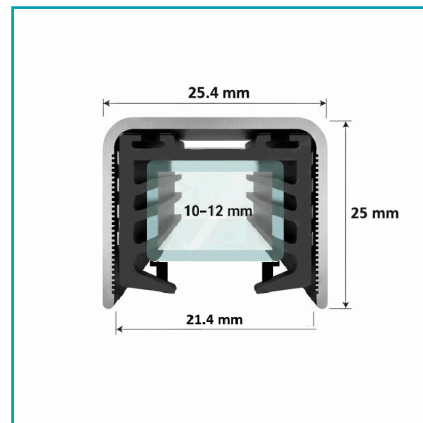

CÓDIGO:
GC-PR-6540/12

FICHA TÉCNICA

U Channel Pasamanos De Aluminio Con Goma, 5.8M De Largo, 24.4Mm Alto Y Ancho Externo Y 21.4Mm Alto Y Ancho Interno

***Color:** inox

¿Dónde usarlo?: Barandas de Vidrio

Código de Barras: ZL-020

Cantidad x Empaque: 1

Código de producto: GC-PR-6540/12

Longitud: 5.8 m

Material: Aluminio

Procedencia: Importado

Tipo: Sistema Perfil Servilletero

INFORMACIÓN ADICIONAL

U Channel Pasamanos De Aluminio Con Goma, 5.8M De Largo, 24.4Mm Alto Y Ancho Externo Y 21.4Mm Alto Y Ancho Interno

Perfil U De Aluminio Con Junta De Goma - Interior 24.4 Mm X 24.4 Mm

El U Channel De Aluminio Con Goma Es Un Pasamanos Cuadrado Diseñado Para Sistemas De Vidrio Templado De 10 A 12 Mm.

Fabricado En Aluminio De Alta Resistencia E Incluye Junta De Goma Interior Para Un Ajuste Firme, Seguro Y Profesional En Aplicaciones De Barandales, Divisiones Y Cerramientos De Vidrio.

Su Diseño Moderno Y Minimalista Permite Lograr Acabados Limpios Y Elegantes, Ideales Para Proyectos Residenciales Y Comerciales.

Características Técnicas

- Longitud: 5.85 Metros
- Medida Externa: 24.4 Mm Alto X 24.4 Mm Ancho
- Medida Interna Útil: 21.4 Mm Alto X 21.4 Mm Ancho
- Compatible Con Vidrio: 10 Mm A 12 Mm
- Incluye Junta De Goma Interior Para Acristalar
- Perfil Tipo Pasamanos Cuadrado
- Instalación Rápida Y Segura