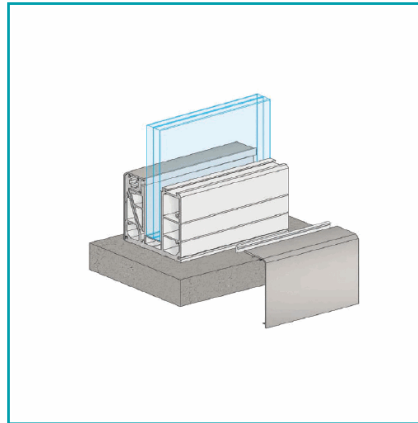

CÓDIGO:
GC50-656L-INOX-5.8mt

FICHA TÉCNICA

Cobertor Para Bloque De Aluminio. Aluminio Inox. 5.8 Mt De Largo

¿Dónde usarlo?: Para hacer barandas de vidrio, esto se usa para cubrir los bloques de vidrio y darle acabado arquitectonico

Alto (cm): 10.9 cm

Cantidad x Empaque: 1

Certificaciones: ISO9001-2008 CERTIFIED, CE

Color: Acero inoxidable

Incluye: Gomas de EPDM de alta calidad para sellar la unión con el vidrio

Marca: CARBONE

Materiales: Aluminio 6063 T5

Presentación: Granel

Serie: QuickGlass

Usos: Construcción

Acabado: Anodizado

Ancho (cm): 9.35 cm

Capacidad: Espesor Vidrio: 12 - 16 mm

Código de producto: GC50-656L-INOX-5.8mt

Garantía: 5 años en clima marino/10 años en clima común/
+15 años uso interior

Longitud: 5.8 m

Material: Aluminio

Peso (Kg): 4.5kg

Procedencia: Importado

Tipo: Sistema Bloques GC50 Sobre Piso

INFORMACIÓN ADICIONAL

Cobertor Para Bloque De Aluminio. Aluminio Inox. 5.8 Mt De Largo