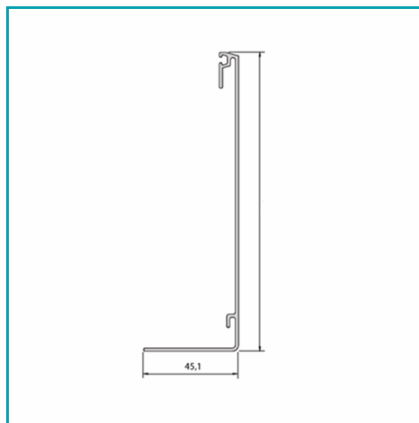

CÓDIGO:
GCFX50-6771(5.8M)

FICHA TÉCNICA

Cobertor Lateral Externo Fx50. 5,8 Mts Largo. Aluminio Acabado Inox.

Código de producto: GCFX50-6771(5.8M)

Marca: CARBONE

Peso (Kg): 5.4 Kg

Tipo: Sistema Bloques FX50 Anclaje Lateral

INFORMACIÓN ADICIONAL

Cobertor Lateral Externo Fx50. 5,8 Mts Largo. Aluminio Acabado Inox.