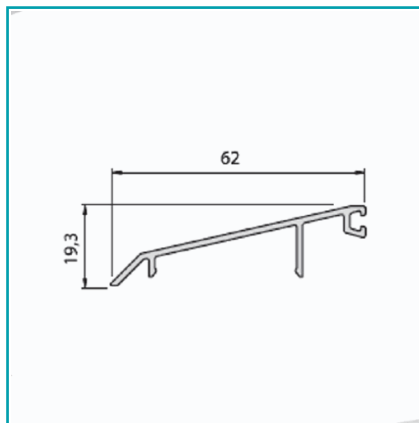

**CÓDIGO:**  
**GCFX50-6772(5.8M)**

## FICHA TÉCNICA

Cobertor Superior Fx50. 5,8 Mts Largo. Aluminio Acabado Inox.

**Código de producto:** GCFX50-6772(5.8M)

**Marca:** CARBONE

**Peso (Kg):** 2.28 Kg

**Tipo:** Sistema Bloques FX50 Anclaje Lateral

## INFORMACIÓN ADICIONAL

Cobertor Superior Fx50. 5,8 Mts Largo. Aluminio Acabado Inox.