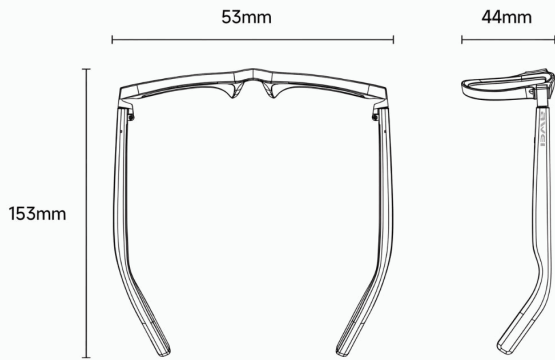

## INFORMACIÓN ADICIONAL

Gafas Inteligentes Con Audio Bluetooth 5.4. Lentes De Sol Con Altavoces Integrados Y Asistente Ia. Smart Glasses Con Traducción En Tiempo Real Y Control Táctil.

- Gafas Inteligentes Con Audio Bluetooth Integrado Para Escuchar Música Y Llamadas Sin Audífonos
- Conectividad Bluetooth 5.4 Para Una Conexión Rápida, Estable Y De Bajo Consumo
- Altavoces Integrados De Conducción Abierta Que Permiten Escuchar Audio Sin Aislarte Del Entorno
- Compatibles Con Funciones De Traducción En Tiempo Real Mediante Aplicaciones Del Teléfono
- Diseño Tipo Lentes De Sol, Moderno Y Discreto, Cómodos Para Uso Diario
- Encendido Automático Al Colocarlas Y Control Por Deslizamiento Para Ajustar El Volumen
- Micrófono Incorporado Para Llamadas Manos Libres Y Comandos De Voz Desde El Smartphone
- Batería Recargable De 100 Mah Con Hasta 7 Horas De Reproducción De Música
- Autonomía Aproximada De Hasta 6 Horas En Llamadas
- Carga Magnética Práctica Y Segura
- Peso Ligero De 55.4 G Para Mayor Comodidad Durante Todo El Día
- Ideales Para Actividades Al Aire Libre, Trabajo, Viajes Y Uso Urbano
- Incluye Paño De Limpieza, Estuche Para Gafas, Cable De Carga Y Manual De Usuario
- Medidas: 153X44Mm

### Product size

Note: The above dimensions are measured manually with a possible & normal 3-5mm error