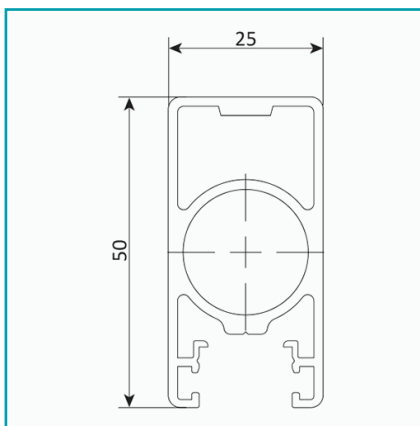

FICHA TÉCNICA

Poste Rectangular 25X50 Mm 5.8 Mts. Acabado Inox Ligth.

CÓDIGO:
GPR-7587 inox

Código de producto: GPR-7587 inox

Marca: CARBONE

Peso (Kg): 5.4 Kg

Tipo: Sistema Baranda Chronos

INFORMACIÓN ADICIONAL

Poste Rectangular 25X50 Mm 5.8 Mts. Acabado Inox Ligth.