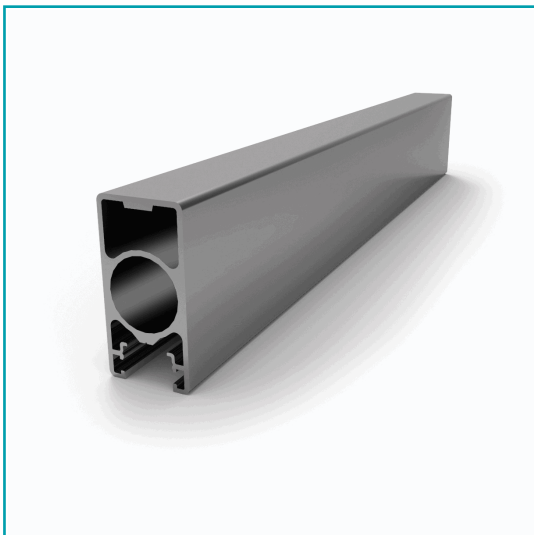

FICHA TÉCNICA

Poste Rectangular 25X50 Mm 5.8 Mts. Acabado Inox Ligth.

CÓDIGO:
GPR-7587 inox

Código de producto: GPR-7587 inox

Marca: CARBONE

Peso (Kg): 5.4 Kg

Tipo: Sistema Baranda Chronos

INFORMACIÓN ADICIONAL

Poste Rectangular 25X50 Mm 5.8 Mts. Acabado Inox Ligth.