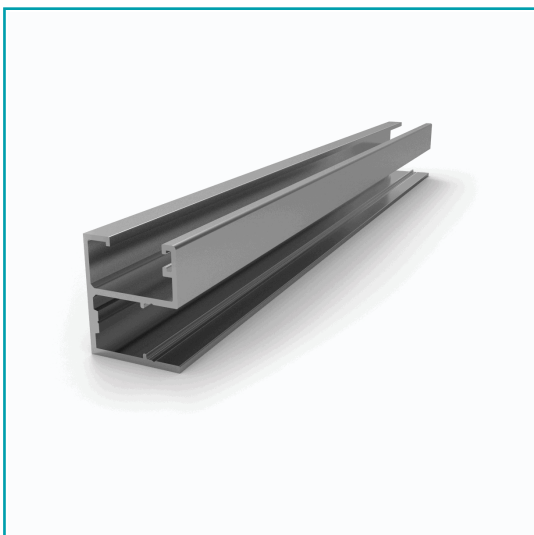

FICHA TÉCNICA

Perfil Inferior Horizontal Para Soportar El Vidrio 5.8 Mts. Acabado Inox Ligth.

CÓDIGO:
GPR-7589 inox

Código de producto: GPR-7589 inox

Marca: CARBONE

Peso (Kg): 2.9 Kg

Tipo: Sistema Baranda Chronos

INFORMACIÓN ADICIONAL

Perfil Inferior Horizontal Para Soportar El Vidrio 5.8 Mts. Acabado Inox Ligth.