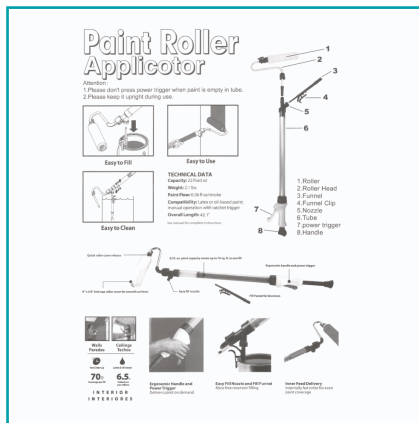

CÓDIGO:
GRT01-01

FICHA TÉCNICA

Repuesto Rodillo De Pintar Con Inyección De Pintura. Compatible Con El Código Grt01.

***Nombre:** Repuesto para rodillo de pintar con inyección de pintura.

¿Dónde usarlo?: Paredes, Techos, Hogar, etc.

Código de Barras: 7451248936720

Código de producto: GRT01-01

Marca: SIN MARCA

Tipo: Herramientas para Pintar

INFORMACIÓN ADICIONAL

Repuesto Rodillo De Pintar Con Inyección De Pintura. Compatible Con El Código Grt01.

Sin Bandeja De Rodillo, Sin Goteo Y Sin Ensuciar.

Este Rodillo Extrae La Pintura Directamente De La Lata Y Mantiene La Pintura En El Mango, Lo Que Elimina La Necesidad De Una Bandeja De Rodillo Tradicional. Esto Te Salvará Del Trabajo De Flexión Posterior De Ir Y Venir Constantemente Para Rellenar El Rodillo De Pintura.

Paint Roller Applicator

Attention:
 1. Please don't press power trigger when paint is empty in tube.
 2. Please keep it upright during use.

Easy to Fill

Easy to Use

Easy to Clean

Easy to Use

TECHNICAL DATA
 Capacity: 12 fluid oz
 Weight: 2.1 lbs
 Paint Power: 3.36 ft/sec stroke
 Compatibility: Latex or oil-based paint; manual operation with ratchet trigger
 Overall Length: 42.1"
 See manual for complete instructions.