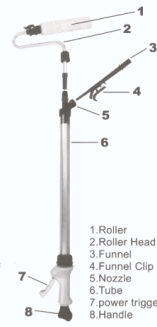

Paint Roller Applicator

Walls
Paredes

Ceilings
Techos

70+
psi max. pressure

6.5
lb. max. weight

INTERIOR
INTERIORES

Ergonomic Handle and Power Trigger
Delivers paint on demand

Easy Fill Nozzle and Fill Funnel
Lets free reservoir filling

Inner Feed Delivery
Internally fed roller for even paint coverage