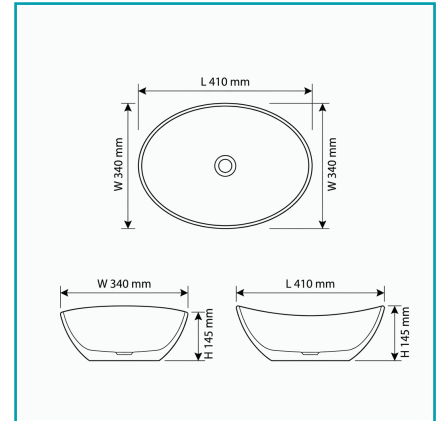

FICHA TÉCNICA

Lavamanos De Sobreponer Ovalado Cerámica Sanitaria Premium, Diseño Moderno 410X340X145Mm

CÓDIGO:
GUI-BS01

***Color:** WHITE

¿Dónde usarlo?: Baño

Código de Barras: 7506344117559

Color: Blanco

Marca: CARBONE

Procedencia: Importado

Tipo: Baños y lavamanos

***Nombre:** Lavamanos de Sobreponer Ovalado Cerámica Sanitaria Premium, Diseño Moderno 410X340X145mm

Características: Cerámica de Alto Brillo. Acabado Blanco

Gracias A Sus Dimensiones Compactas Y Proporciones Balanceadas (410 × 340 × 145 Mm), Se Adapta Perfectamente A Muebles Flotantes, Encimeras De Madera, Cuarzo O Piedra, Siendo Una Excelente Opción Para Baños Modernos, Apartamentos, Hoteles Y Proyectos Comerciales.

Dimensiones:

- Largo: 410 Mm
- Ancho: 340 Mm
- Alto: 145 Mm

Lavamanos De Sobreponer

Ovalado Cerámica Sanitaria Premium, Diseño Moderno

410x340x145mm

Diseño moderno y elegante,
ideal para baños contemporáneos