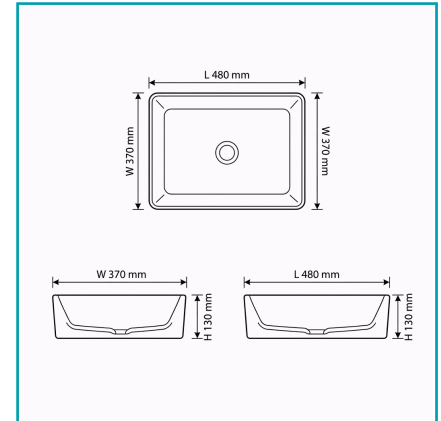

FICHA TÉCNICA

Lavamanos De Sobreponer Rectangular 48X37X13 Cm Cerámica Sanitaria Premium, Diseño Moderno

CÓDIGO:
GUI-BS02

***Color:** WHITE

¿Dónde usarlo?: Baño

Código de Barras: 7506344117560

Color: Blanco

Marca: CARBONE

Procedencia: Importado

Tipo: Baños y lavamanos

***Nombre:** Lavamanos de Sobreponer Rectangular 48x37x13 cm Cerámica Sanitaria Premium, Diseño Moderno

Características: Cerámica de Alto Brillo. Acabado Blanco

Gracias A Sus Dimensiones Compactas Y Proporciones Balanceadas (480X370X130Mm), Se Adapta Perfectamente A Muebles Flotantes, Encimeras De Madera, Cuarzo O Piedra, Siendo Una Excelente Opción Para Baños Modernos, Apartamentos, Hoteles Y Proyectos Comerciales.

Dimensiones:

- Largo: 480 Mm
- Ancho: 370 Mm
- Alto: 130 Mm

Lavamanos De Sobreponer

Rectangular Cerámica Sanitaria Premium, Diseño Moderno

Fácil Limpieza e Instalación

480x370x130mm

Diseño moderno y elegante,
ideal para baños contemporáneos