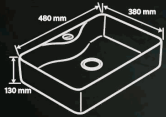

#### Características Principales

- Tipo: Lavamanos De Sobreponer Con Perforación Para Instalar Grifo
- Diseño: Rectangular, Una Sola Pieza (One Piece)
- Material: Cerámica Sanitaria De Alta Calidad
- Acabado: Blanco Brillante, Superficie Lisa Y Elegante
- Estilo: Moderno Y Minimalista
- Instalación: Sobre Mueble O Encimera
- Fácil Limpieza Y Mantenimiento
- Alta Resistencia Al Uso Diario
- Estética Sofisticada, Ideal Para Baños Contemporáneos
- No Se Deforma Ni Decolora

#### Dimensiones:

- Largo: 480 Mm
- Ancho: 380 Mm
- Alto: 130 Mm

## Lavamanos De Sobreponer

Rectangular con Perforación De Grifo

**480x380x130mm**

Diseño moderno y elegante,  
ideal para baños contemporáneos

Fácil Limpieza e Instalación

Carbone