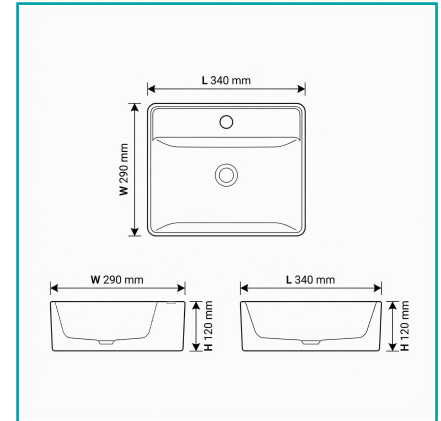

## FICHA TÉCNICA

Lavamanos Chico De Sobreponer Con Perforación De Grifo Rectangular 34X29X12 Cm Cerámica Sanitaria Premium, Diseño Moderno

**CÓDIGO:**  
**GUI-BS04**

**\*Color:** WHITE

**¿Dónde usarlo?:** Baño

## INFORMACIÓN ADICIONAL

Lavamanos Chico De Sobreponer Con Perforación De Grifo Rectangular 34X29X12 Cm Cerámica Sanitaria Premium, Diseño Moderno

El Lavamanos De Sobreponer De Una Sola Pieza Es La Combinación Perfecta Entre Diseño Moderno, Calidad Superior Y Funcionalidad, Ideal Para Baños Residenciales Y Proyectos Arquitectónicos Que Buscan Una Estética Elegante Y Atemporal .

#### Dimensiones:

- Largo: 340 Mm
- Ancho: 290 Mm
- Alto: 120 Mm

## Lavamanos Chico De Sobreponer

Rectangular con Perforación De Grifo

Fácil Limpieza e Instalación

**340x290x120mm**

Diseño moderno y elegante,  
ideal para baños contemporáneos

Carbone