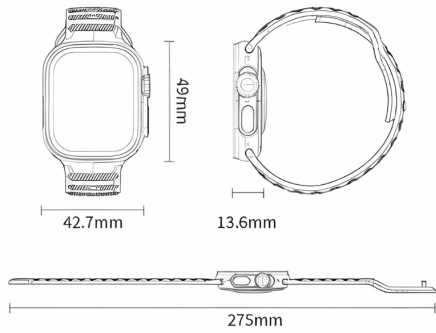

{100+ Sports Modes}
A caring fitness coach

2.5D Narrow-Edged Looking Glass

Sturdy, durable, and highly transparent performance

2.01 Inches **240 x 296**
HD IPS Color Screen Resolution

Parámetros

Pantalla:

2,01 pulgadas

Duración de la Batería:

Cerca de 5 a 7 días

Peso Neto:

50 g

Modos Deportivos:

+ de 100 tipos

Nivel de Protección:

IP65