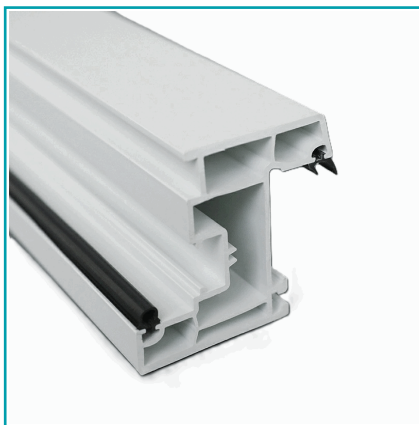

FICHA TÉCNICA

Perfil Upvc Hoja De Ventana Abatible Apertura Interna 60Mm Serie Upview Carbone Espesor 2.5Mm Largo 5.85M Color Marron Chocolate Microtexturizado

CÓDIGO:
HAT002-MARRON

***Color:** Marron chocolate Microtexturizado

***Nombre:** Perfil UPVC Hoja de Ventana Abatible apertura interna 60mm Serie UPView Carbone Espesor 2.5mm Largo 5.85m Color Marron chocolate Microtexturizado

¿Dónde usarlo?: Ventanas extriores e interiores, marcos fijos puertas y ventanas

Acabado: Texturizado

Alto (cm): 74mm

Amperaje: 60mm

Capacidad: Perfil de uPVC de alta resistencia y calidad para ventanería de usos multiples

Capacidad 2: alta eficiencia energética y protección contra la humedad y la corrosión

Con Un Largo Estándar De 5.85 Metros, Este Perfil Es Fácil De Adaptar A Diferentes Diseños De Ventanas Abatibles, Manteniendo La Estética Limpia Y Funcional Que Caracteriza A Los Sistemas De Carpintería En Pvc.