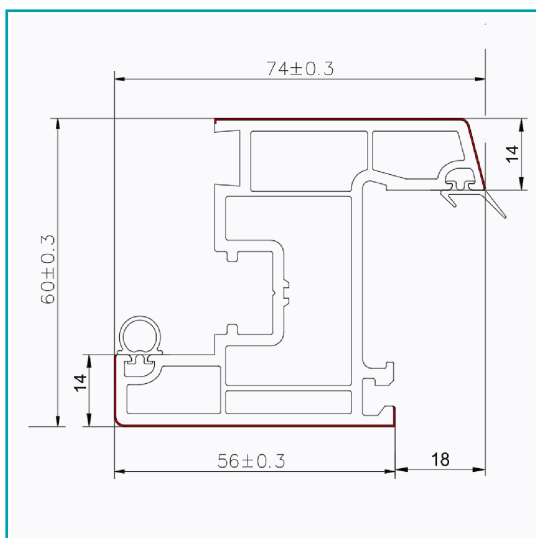

FICHA TÉCNICA

Perfil Upvc Hoja De Ventana Abatible Apertura Interna 60Mm Serie Upview Carbone Espesor 2.5Mm Largo 5.85M Color Marron Chocolate Microtexturizado

CÓDIGO:
HAT002-MARRON

***Color:** Marron chocolate Microtexturizado

***Nombre:** Perfil UPVC Hoja de Ventana Abatible apertura interna 60mm Serie UPView Carbone Espesor 2.5mm Largo 5.85m Color Marron chocolate Microtexturizado

¿Dónde usarlo?: Ventanas extriores e interiores, marcos fijos puertas y ventanas

Acabado: Texturizado

Alto (cm): 74mm

Amperaje: 60mm

Capacidad: Perfil de uPVC de alta resistencia y calidad para ventanería de usos multiples

Capacidad 2: alta eficiencia energética y protección contra la humedad y la corrosión

Con Un Largo Estándar De 5.85 Metros, Este Perfil Es Fácil De Adaptar A Diferentes Diseños De Ventanas Abatibles, Manteniendo La Estética Limpia Y Funcional Que Caracteriza A Los Sistemas De Carpintería En Pvc.