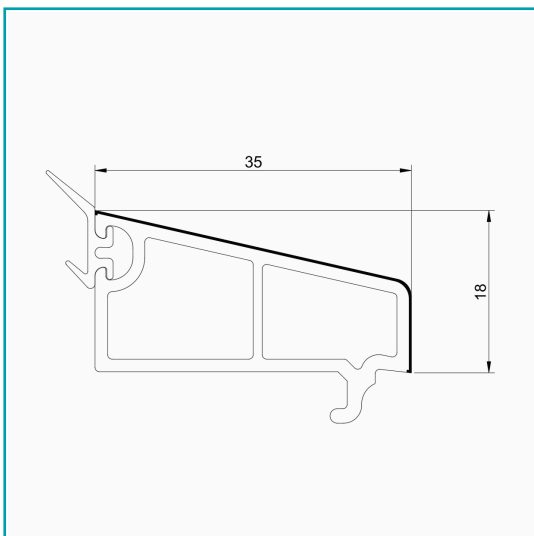

FICHA TÉCNICA

Perfil Junquillo Recto Upvc Envidriador 35 Mm Serie Abatible 60Mm Upview Carbone Espesor 1.6Mm Largo 5.85M Color Marron Chocolate Microtexturizado

CÓDIGO:
HAT008-MARRON

***Color:** Marron chocolate Microtexturizado

***Nombre:** Perfil Junquillo recto UPVC envidriador 35 mm Serie abatible 60mm UPView Carbone Espesor 1.6mm Largo 5.85m Color Marron chocolate Microtexturizado

¿Dónde usarlo?: Ventanas extriores e interiores, marcos fijos puertas y ventanas

Acabado: Texturizado

Alto (cm): 35mm

Amperaje: 6mm

Capacidad: Perfil de uPVC de alta resistencia y calidad para ventanería de usos multiples

Capacidad 2: alta eficiencia energética y protección contra la humedad y la corrosión

Con Un Largo Estándar De 5.85 Metros, Este Perfil Es Fácil De Adaptar A Diferentes Diseños De Ventanas Abatibles, Manteniendo La Estética Limpia Y Funcional Que Caracteriza A Los Sistemas De Carpintería En Pvc.