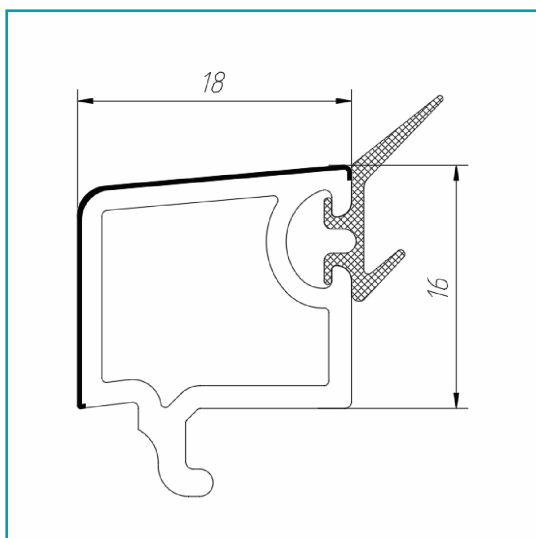

FICHA TÉCNICA

Perfil Junquillo Recto Upvc Envidriador Insulado 18 Mm Serie Abatible 60Mm Upview Carbone Espesor 1.6Mm Largo 5.85M Color Blanco

CÓDIGO:
HAT010-BLANCO

***Color:** BLANCO

***Nombre:** Perfil Junquillo recto UPVC envidriador insulado 18 mm Serie abatible 60mm UPView Carbone Espesor 1.6mm Largo 5.85m Color Blanco

¿Dónde usarlo?: Ventanas exteriores e interiores, marcos fijos puertas y ventanas CON VIDRIO INSULADO DOBLE VIDRIO CON CÁMARA

Acabado: Blanco

Alto (cm): 16mm

Ancho (cm): 18mm

Capacidad: Perfil de uPVC de alta resistencia y calidad para ventanería de usos múltiples

Medida: 5900mm

Medida 2: 74mm

Medida 3: 60mm

Peso (Kg): 1.77kg

Peso específico (g/ml): 0.3 kg/ml

Resiste: Intemperie rayos UV

INFORMACIÓN ADICIONAL

Perfil Junquillo Recto Upvc Envidriador Insulado 18 Mm Serie Abatible 60Mm Upview Carbone Espesor 1.6Mm Largo 5.85M Colc

Con Un Largo Estándar De 5.85 Metros, Este Perfil Es Fácil De Adaptar A Diferentes Diseños De Ventanas Abatibles, Manteniendo La Estética Limpia Y Funcional Que Caracteriza A Los Sistemas De Carpintería En Pvc.