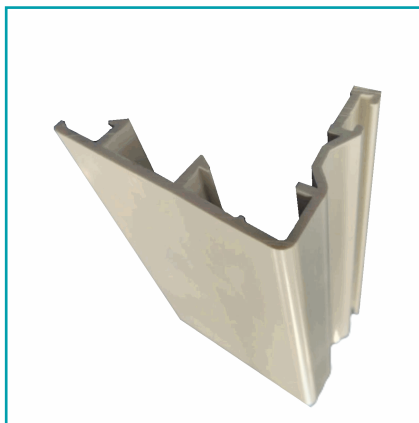

## FICHA TÉCNICA

Perfil Upvc Traslape Cruce De Hoja Serie 80Mm Upview Carbone Espesor 2.5Mm Largo 5.85M Color Marron Chocolate Microtexturizado

**CÓDIGO:**  
**HAT013-MARRON**

**\*Color:** Marron Chocolate Microtexturizado

**\*Nombre:** Perfil UPVC Traslape Cruce de hoja Serie 80mm UPView Carbone Espesor 2.5mm Largo 5.85m Color Marron Chocolate Microtexturizado

**¿Dónde usarlo?:** Ventanas extriores e interiores, marcos fijos puertas y ventanas

**Acabado:** Blanco

**Alto (cm):** 39mm

**Ancho (cm):** 27mm

**Capacidad:** Perfil de uPVC de alta resistencia y calidad para ventanería de usos multiples

**Capacidad 2:** alta eficiencia energética y protección contra la humedad y la corrosión

Con Un Largo Estándar De 5.85 Metros, Este Perfil Es Fácil De Adaptar A Diferentes Diseños De Ventanas Correderas, Manteniendo La Estética Limpia Y Funcional Que Caracteriza A Los Sistemas De Carpintería En Pvc.