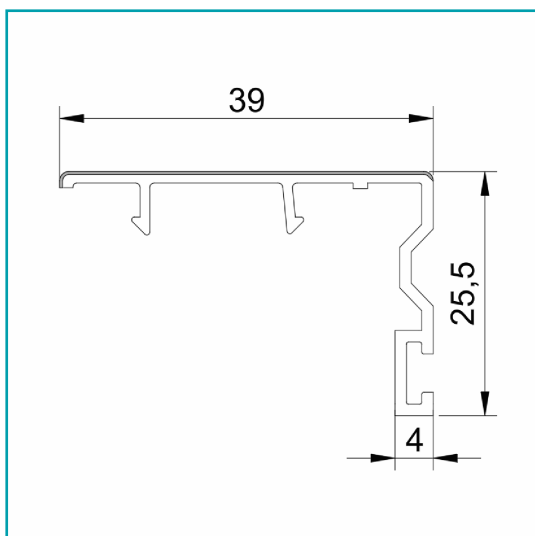

## FICHA TÉCNICA

Perfil Upvc Traslape Cruce De Hoja Serie 80Mm Upview Carbone Espesor 2.5Mm Largo 5.85M Color Marron Chocolate Microtexturizado

**CÓDIGO:**  
**HAT013-MARRON**

**\*Color:** Marron Chocolate Microtexturizado

**\*Nombre:** Perfil UPVC Traslape Cruce de hoja Serie 80mm UPView Carbone Espesor 2.5mm Largo 5.85m Color Marron Chocolate Microtexturizado

**¿Dónde usarlo?:** Ventanas extriores e interiores, marcos fijos puertas y ventanas

**Acabado:** Blanco

**Alto (cm):** 39mm

**Ancho (cm):** 27mm

**Capacidad:** Perfil de uPVC de alta resistencia y calidad para ventanería de usos multiples

**Capacidad 2:** alta eficiencia energética y protección contra la humedad y la corrosión

Con Un Largo Estándar De 5.85 Metros, Este Perfil Es Fácil De Adaptar A Diferentes Diseños De Ventanas Correderas, Manteniendo La Estética Limpia Y Funcional Que Caracteriza A Los Sistemas De Carpintería En Pvc.