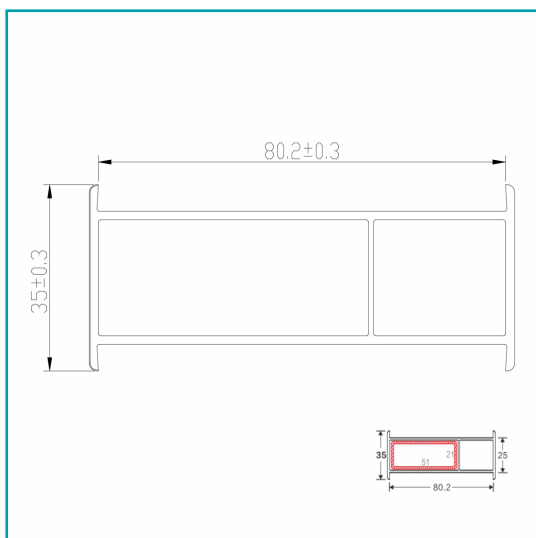

FICHA TÉCNICA

Perfil Upvc Adaptador Union Tubo Rectangular Serie 80Mm Upview Carbone
Espesor 2.5Mm Largo 5.85M Color Blanco

CÓDIGO:
HAT016-BLANCO

***Color:** BLANCO MICROTTEXTURIZADO

***Nombre:** Perfil UPVC Adaptador Union Tubo rectangular Serie 80mm UPView Carbone Espesor 2.5mm Largo 5.85m Color Blanco

¿Dónde usarlo?: Union entre fijos y Ventanas extriores e interiores, marcos fijos puertas y ventanas

Acabado: Blanco

Alto (cm): 35mm

Ancho (cm): 80.2mm

Capacidad: Perfil de uPVC de alta resistencia y calidad para ventanería de usos multiples

Marca: CARBONE

Medida: 5900mm

Medida 2: 58mm

Medida 3: 60mm

Peso (Kg): 6.4kg

Peso específico (g/ml): 1.085 kg/ml

Resiste: Intemperie rayos UV

INFORMACIÓN ADICIONAL

Atributos Principales

- Tipo De Perfil: Perfil Upvc Adaptador Union Tubo Rectangular Serie 80Mm
- Material: Upvc (Cloruro De Polivinilo No Plastificado).
- Serie: 80 Mm.
- Espesor: 2.5 Mm.
- Largo: 5.85 Metros.
- Acabado/Color: Blanco Microtexturizado (Blanco Con Textura De Lineas Sutil).
- Ventajas: Alta Resistencia, Aislamiento Térmico Y Acústico, Libre De Corrosión, Bajo Mantenimiento, Diseño Elegante.