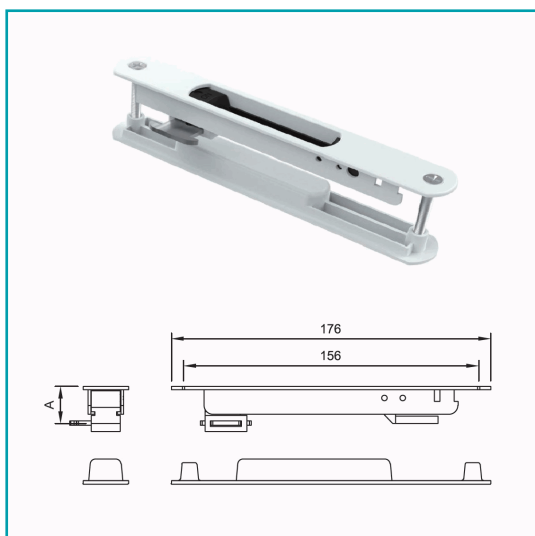

FICHA TÉCNICA

Cerradura Manual Cierre Embutido De Doble Cara Para Ventanas Upvc Y Aluminio Color Blanco

CÓDIGO:
HAT521-BLANCO

***Nombre:** Cerradura Manual Cierre embutido de Doble Cara para Ventanas uPVC y Aluminio color blanco

La Cerradura Manual De Doble Cara Embutida Es Un Accesorio Indispensable En La Fabricación De Ventanas Y Puertas Corredizas De Upvc Y Aluminio. Su Diseño Permite Un Cierre Firme Y Seguro Desde Ambos Lados De La Hoja, Mejorando La Protección Del Sistema Y Aportando Comodidad Al Usuario.

Con Medidas De 176 Mm De Largo Total Y 156 Mm Entre Ejes, Esta Cerradura Ha Sido Desarrollada Con Precisión Para Integrarse De Manera Discreta En El Marco Del Perfil. Incluye Tornillos Y Gancho De Cierre (Lock Hook), Garantizando Un Montaje Sencillo Y Un Funcionamiento Confiable.

Ideal Para Fabricantes, Instaladores Y Distribuidores De Carpintería En Pvc Y Aluminio Que Buscan Un Producto Robusto, Funcional Y Con Diseño Embutido Que No Afecte La Estética Del Cerramiento.

- Tipo De Producto: Cerradura Manual De Doble Cara Embutida
- Largo Total: 176 Mm
- Entre Ejes: 156 Mm
- Accesorios Incluidos: Tornillos Y Gancho De Cierre (Lock Hook)
- Material: Acero Y Aleación De Alta Resistencia
- Acabado: Anticorrosivo, Disponible En Varios Colores (Indicar Al Ordenar)