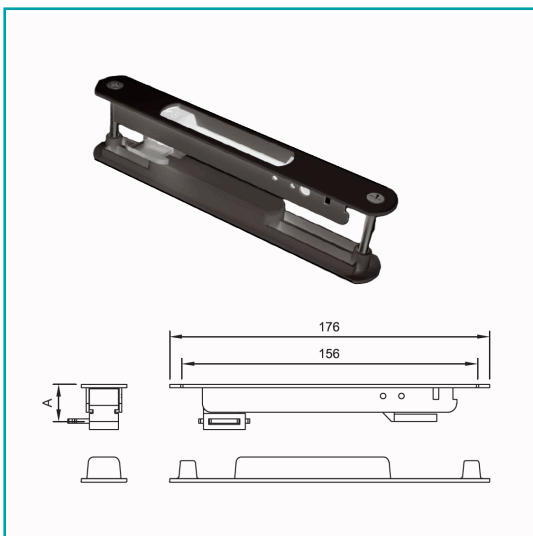

FICHA TÉCNICA

Cerradura Manual Cierre Embutido De Doble Cara Para Ventanas Upvc Y Aluminio Color Negro

CÓDIGO:
HAT521-NEGRO

***Nombre:** Cerradura Manual Cierre embutido de Doble Cara para Ventanas uPVC y Aluminio color NEGRO

La Cerradura Manual De Doble Cara Embutida Es Un Accesorio Indispensable En La Fabricación De Ventanas Y Puertas Corredizas De Upvc Y Aluminio. Su Diseño Permite Un Cierre Firme Y Seguro Desde Ambos Lados De La Hoja, Mejorando La Protección Del Sistema Y Aportando Comodidad Al Usuario.

Con Medidas De 176 Mm De Largo Total Y 156 Mm Entre Ejes, Esta Cerradura Ha Sido Desarrollada Con Precisión Para Integrarse De Manera Discreta En El Marco Del Perfil. Incluye Tornillos Y Gancho De Cierre (Lock Hook), Garantizando Un Montaje Sencillo Y Un Funcionamiento Confiable.

Ideal Para Fabricantes, Instaladores Y Distribuidores De Carpintería En Pvc Y Aluminio Que Buscan Un Producto Robusto, Funcional Y Con Diseño Embutido Que No Afecte La Estética Del Cerramiento.

- Tipo De Producto: Cerradura Manual De Doble Cara Embutida
- Largo Total: 176 Mm
- Entre Ejes: 156 Mm
- Accesorios Incluidos: Tornillos Y Gancho De Cierre (Lock Hook)
- Material: Acero Y Aleación De Alta Resistencia
- Acabado: Anticorrosivo, Disponible En Varios Colores (Indicar Al Ordenar)