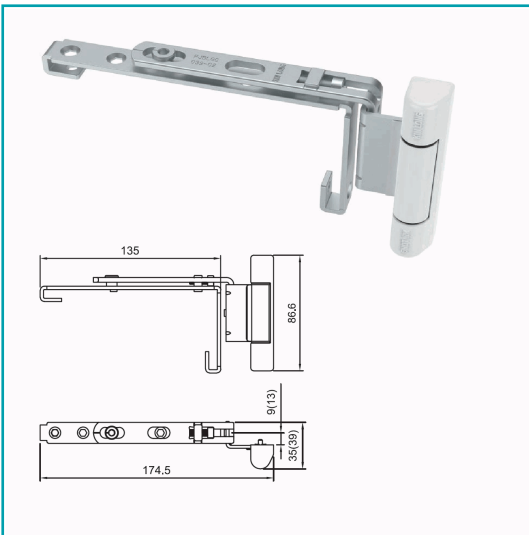

FICHA TÉCNICA

Bisagra Superior Para Ventana Abatible Upvc Apertura Interior Color Blanco

CÓDIGO:
HAT535-R-BLANCO

*Color: BLANCO derecha

*Nombre: Bisagra Superior Derecha para Ventana abatible uPVC apertura interior Color blanco

Código de Barras: HAT535-R-BLANCO

Código de producto: HAT535-R-BLANCO

INFORMACIÓN ADICIONAL

Bisagra Superior Derecha Para Ventana Abatible Upvc Apertura Interior Color Blanco

La Bisagra Superior De Sistema Para Ventanas De Doble Hoja Hacia El Interior Es Un Componente Esencial En Los Herrajes De Ventanas De Upvc Tipo Oscilobatientes. Su Función Es Asegurar La Correcta Sujeción Y Movilidad De La Hoja Superior, Trabajando En Conjunto Con La Bisagra Inferior Pivotante Para Permitir Un Apertura Controlada Y Sin Esfuerzo.

Fabricada En Acero De Alta Resistencia Con Recubrimiento Anticorrosivo, Esta Bisagra Está Diseñada Para Soportar El Uso Frecuente Y Las Condiciones Del Clima Tropical Panameño. Su Versatilidad Le Permite Instalarse Tanto En El Lado Izquierdo Como Derecho, Lo Que La Hace Adaptable A Distintos Diseños De Ventana.

Características Técnicas:

- Tipo De Producto: Bisagra Superior De Esquina
- Aplicación: Ventanas De Doble Hoja Hacia El Interior (Sistemas Upvc)
- Instalación: Compatible Para Lado Izquierdo Y Derecho
- Dimensiones Generales: 174.5 Mm De Largo × 86.6 Mm De Alto × 35 Mm De Base
- Material: Acero De Alta Resistencia Con Recubrimiento Anticorrosivo
- Acabado: Con Cubierta Exterior Opcional En Distintos Colores
- Compatibilidad: Uso Junto Con Bisagra Pivote Inferior