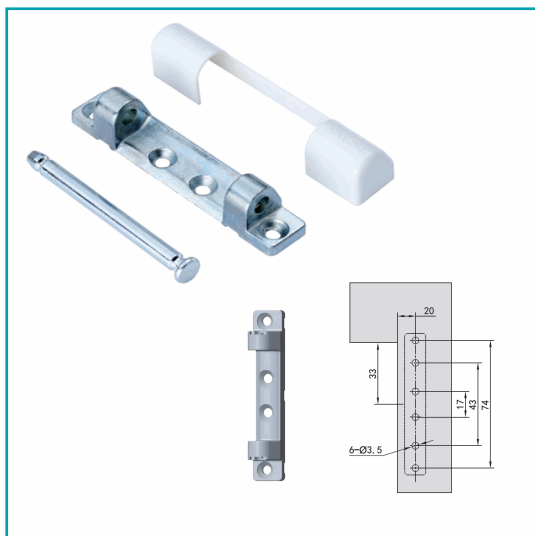

## FICHA TÉCNICA

Bisagra Superior Con Cover Embellecedor Y Pin De Paso Hardware Para Sistema De Ventanas Upvc Y Aluminio

**CÓDIGO:**  
**HAT544-BLANCO**

**\*Nombre:** Bisagra superior con cover embellecedor blanco y pin de paso hardware para sistema de ventanas uPVC y Aluminio

**¿Dónde usarlo?:** Fabricación carpintería PVC / ALUMINIO

**Código de Barras:** HAT544-BLANCO

**Código de producto:** HAT544-BLANCO

**Color:** Blanco

**Marca:** CARBONE

**Medida 3:** 14

## INFORMACIÓN ADICIONAL

Bisagra Superior Con Cover Embellecedor Blanco Y Pin De Paso Hardware Para Sistema De Ventanas Upvc Y Aluminio

La Bisagra Superior Con Cover Embellecedor Y Pin De Paso Es Un Accesorio Esencial En La Fabricación E Instalación De Ventanas De Upvc, Garantizando Un Soporte Robusto Y Una Operación Confiable. Su Diseño Incorpora Un Pin De Paso Metálico De Alta Resistencia Y Un Cover Plástico Embellecedor Que Mejora La Apariencia Estética Del Sistema, Ocultando Las Fijaciones Y Protegiendo La Bisagra Del Polvo Y La Humedad.

### Características Del Producto

- Tipo De Producto: Bisagra Superior Con Cover Embellecedor Y Pin De Paso
- Aplicación: Ventanas De Upvc De Apertura Batiente Y Oscilobatiente.
- Material: Cuerpo Metálico De Alta Resistencia + Cover Plástico Protector.
- Diseño: Estético, Funcional Y Fácil De Instalar.
- Durabilidad: Resistente A La Corrosión Y A La Humedad.
- Uso Recomendado: Residencial, Comercial E Institucional.