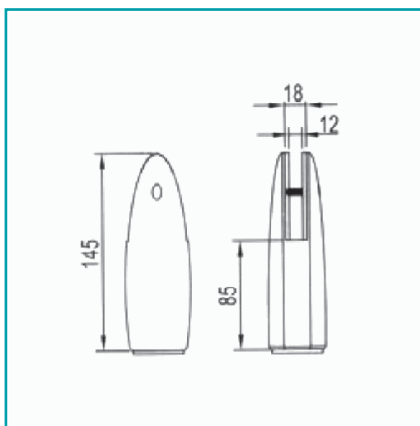

## FICHA TÉCNICA

Base Inferior Panel 12-19Mm Ss304 Satinado.

**CÓDIGO:**  
**K-GD401**

Código de producto: K-GD401

Marca: CARBONE

Peso (Kg): 6 Kg

Tipo: Sistema Herrajes División Baño Publico

## INFORMACIÓN ADICIONAL

Base Inferior Panel 12-19Mm Ss304 Satinado.