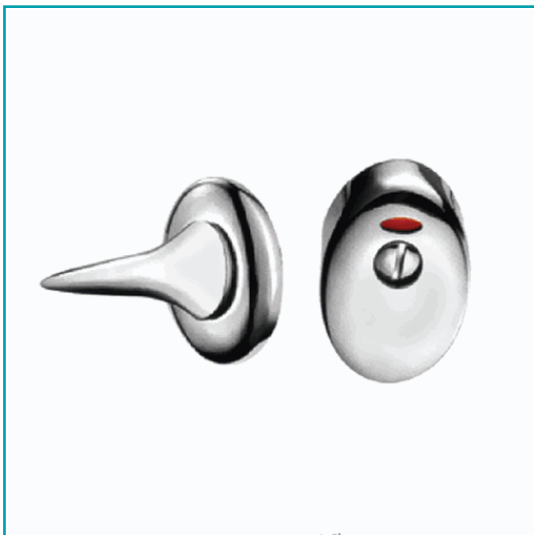

FICHA TÉCNICA

Cerrojo Puerta Ss304 Satinado.

CÓDIGO:
K-GD405

Código de producto: K-GD405

Marca: CARBONE

Peso (Kg): 0.4 Kg

Tipo: Sistema Herrajes División Baño Publico

INFORMACIÓN ADICIONAL

Cerrojo Puerta Ss304 Satinado.