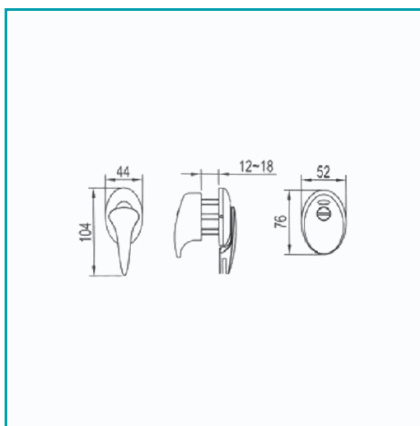

FICHA TÉCNICA

Cerrojo Puerta Ss304 Satinado.

CÓDIGO:
K-GD405

Código de producto: K-GD405

Marca: CARBONE

Peso (Kg): 0.4 Kg

Tipo: Sistema Herrajes División Baño Publico

INFORMACIÓN ADICIONAL