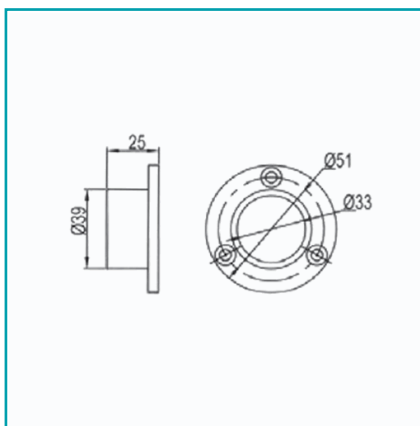

FICHA TÉCNICA

Flange Para Anclar Tubo 1 1/4" A La Pared Ss304 Satinado.

CÓDIGO:
K-GD408

Código de producto: K-GD408

Marca: CARBONE

Peso (Kg): 0.163 Kg

Tipo: Sistema Herrajes División Baño Publico

INFORMACIÓN ADICIONAL

Flange Para Anclar Tubo 1 1/4" A La Pared Ss304 Satinado.