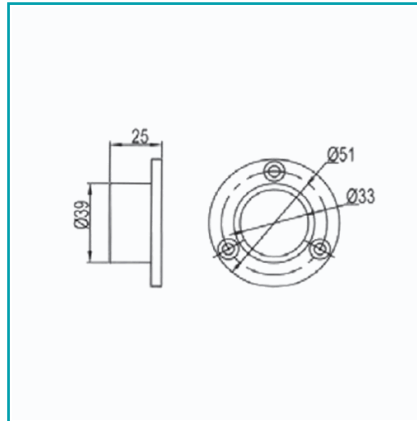

FICHA TÉCNICA

Flange Para Anclar Tubo 1 1/4" A La Pared Ss304 Satinado.

CÓDIGO:
K-GD408

Código de producto: K-GD408

Marca: CARBONE

Peso (Kg): 0.163 Kg

Tipo: Sistema Herrajes División Baño Publico

INFORMACIÓN ADICIONAL

Flange Para Anclar Tubo 1 1/4" A La Pared Ss304 Satinado.